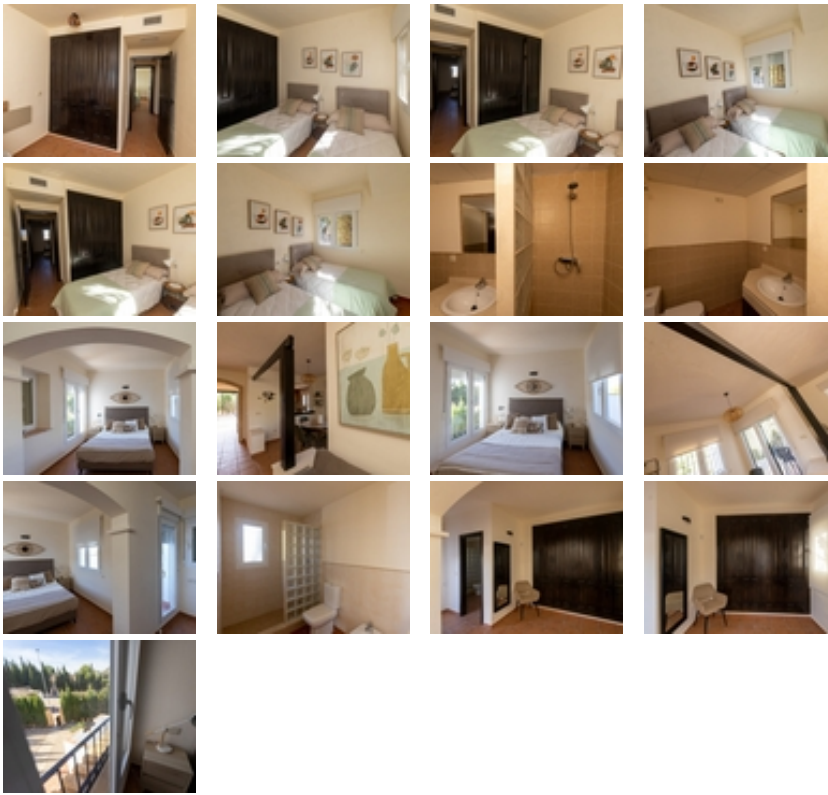

PAREADO LLAVE EN MANO EN FUENTE ALAMO,
MURCIA~~Residencial de adosados, villas independientes y pareados
 en Fuente Álamo, Murcia.~~Hay siete modelos diferentes de casas
 para elegir, diseñados para adaptarse al gusto de todos. ~~Diseños
 rústicos combinados con materiales de primera calidad y un enfoque en
 el espacio de vida cómodo hay algo para todos.~Los residentes de esta
 comunidad privada de hermosas y amplias casas también podrán
 disfrutar de sus propios jardines y piscinas comunitarias.~~Este
 pareado de diseño inusual tiene 2 dormitorios y 1 baño, cocina
 independiente, salón con puertas de patio que dan acceso al porche
 cubierto y a la terraza semicubierta de la azotea.~~Tiene la opción de
 una piscina privada con un coste adicional.~~~Fuente Álamo de Murcia
 es una localidad y municipio de la Región de Murcia, en el sur de
 España. Está situada a 22 km al noroeste de Cartagena y a 35 km al
 suroeste de Murcia. ~~La ciudad se encuentra en la cuenca del Mar
 Menor, rodeada por las sierras de Algarrobo, Los Gómez, Los Victorias
 y el Carrascoy.~El agua de estas montañas fluye hacia la Rambla de
 Fuente Álamo y luego hacia el Mar Menor. ~~Fuente Álamo se
 encuentra a 30 minutos del aeropuerto de Murcia - Corvera.~