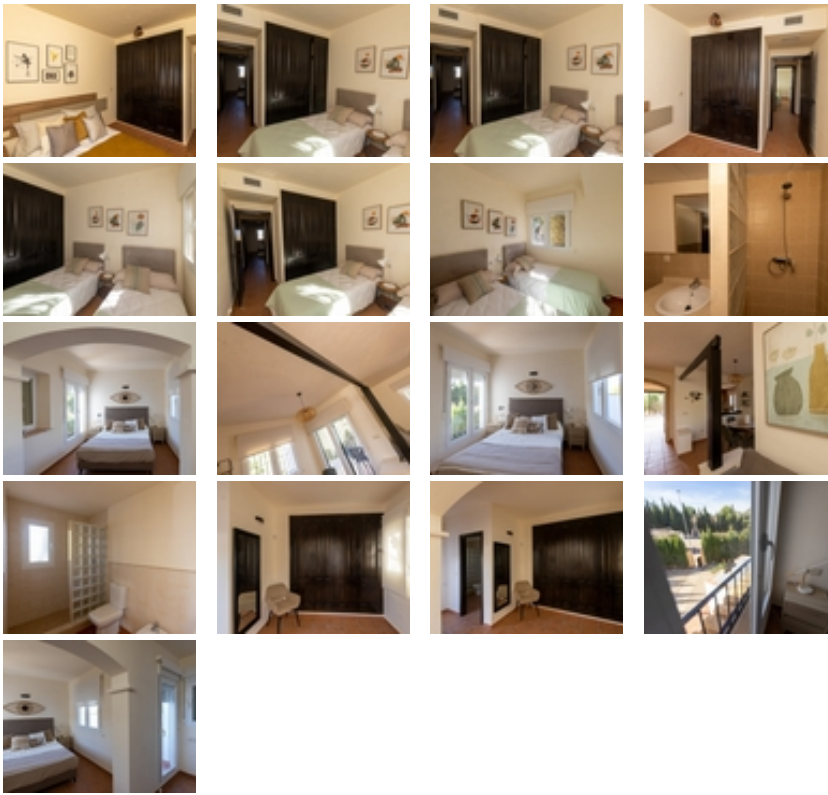

PAREADO LLAVE EN MANO EN FUENTE ALAMO,
MURCIA~~Residencial de adosados, villas independientes y pareados
 en Fuente Álamo, Murcia.~~Hay siete modelos diferentes de casas
 para elegir, diseñados para adaptarse al gusto de todos. ~~Diseños
 rústicos combinados con materiales de primera calidad y un enfoque en
 el espacio de vida cómodo hay algo para todos.~Los residentes de esta
 comunidad privada de hermosas y amplias casas también podrán
 disfrutar de sus propios jardines y piscinas comunitarias.~~Este
 pareado de diseño inusual tiene 3 dormitorios y 2 baño, cocina
 independiente, salón con puertas de patio que dan acceso al porche
 cubierto y a la terraza semicubierta de la azotea.~~Tiene la opción de
 una piscina privada con un coste adicional.~~~Fuente Álamo de Murcia
 es una localidad y municipio de la Región de Murcia, en el sur de
 España. Está situada a 22 km al noroeste de Cartagena y a 35 km al
 suroeste de Murcia. ~~La ciudad se encuentra en la cuenca del Mar
 Menor, rodeada por las sierras de Algarrobo, Los Gómez, Los Victorias
 y el Carrascoy.~El agua de estas montañas fluye hacia la Rambla de
 Fuente Álamo y luego hacia el Mar Menor. ~~Fuente Álamo se
 encuentra a 30 minutos del aeropuerto de Murcia - Corvera.~