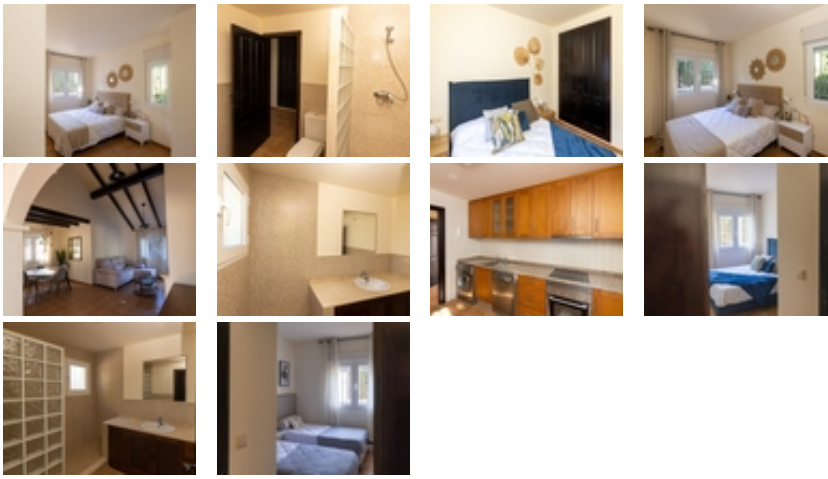

VILLA LLAVE EN MANO EN FUENTE ALAMO, MURCIA~~Residencial de adosados, villas independientes y pareados en Fuente Álamo, Murcia.~~Hay siete modelos diferentes de casas para elegir, diseñados para adaptarse al gusto de todos. ~~Diseños rústicos combinados con materiales de primera calidad y un enfoque en el espacio de vida cómodo hay algo para todos.~Los residentes de esta comunidad privada de hermosas y amplias casas también podrán disfrutar de sus propios jardines y piscinas comunitarias.~~Esta villa de diseño inusual tiene 3 dormitorios y 2 baños, cocina independiente, salón con puertas de patio que dan al porche cubierto.~~Hay opciones para una piscina privada con un coste adicional.~~~Fuente Álamo de Murcia es una localidad y municipio de la Región de Murcia, en el sur de España. Está situada a 22 km al noroeste de Cartagena y a 35 km al suroeste de Murcia. ~~La ciudad se encuentra en la cuenca del Mar Menor, rodeada por las sierras de Algarrobo, Los Gómez, Los Victorias y el Carrascoy.~El agua de estas montañas fluye hacia la Rambla de Fuente Álamo y luego hacia el Mar Menor. ~~Fuente Álamo se encuentra a 30 minutos del aeropuerto de Murcia - Corvera.~