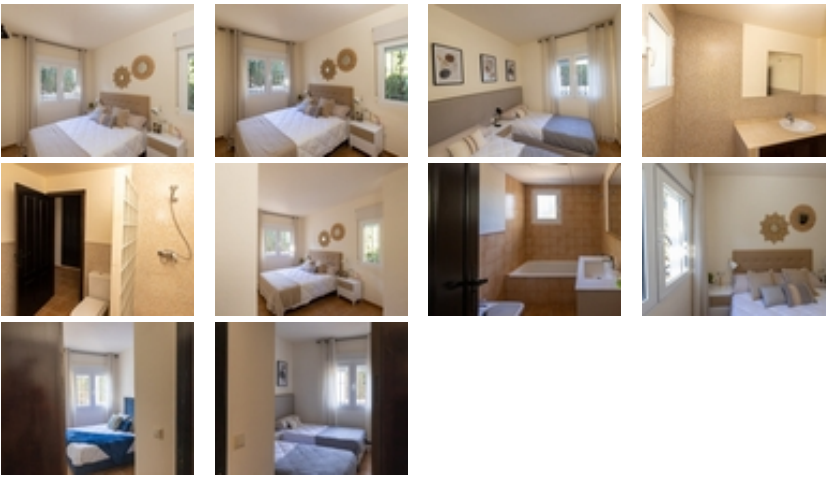

VILLA LLAVE EN MANO EN FUENTE ALAMO, MURCIA~~Residencial de adosados, villas independientes y pareados en Fuente Álamo, Murcia.~~Hay siete modelos diferentes de casas para elegir, diseñados para adaptarse al gusto de todos. ~~Diseños rústicos combinados con materiales de primera calidad y un enfoque en el espacio de vida cómodo hay algo para todos.~Los residentes de esta comunidad privada de hermosas y amplias casas también podrán disfrutar de sus propios jardines y piscinas comunitarias.~~Esta villa de diseño inusual tiene 3 dormitorios y 2 baños, cocina independiente, salón con puertas de patio que dan al porche cubierto.~~Hay opciones para una piscina privada con un coste adicional.~~~Fuente Álamo de Murcia es una localidad y municipio de la Región de Murcia, en el sur de España. Está situada a 22 km al noroeste de Cartagena y a 35 km al suroeste de Murcia. ~~La ciudad se encuentra en la cuenca del Mar Menor, rodeada por las sierras de Algarrobo, Los Gómez, Los Victorias y el Carrascoy.~El agua de estas montañas fluye hacia la Rambla de Fuente Álamo y luego hacia el Mar Menor. ~~Fuente Álamo se encuentra a 30 minutos del aeropuerto de Murcia - Corvera.~