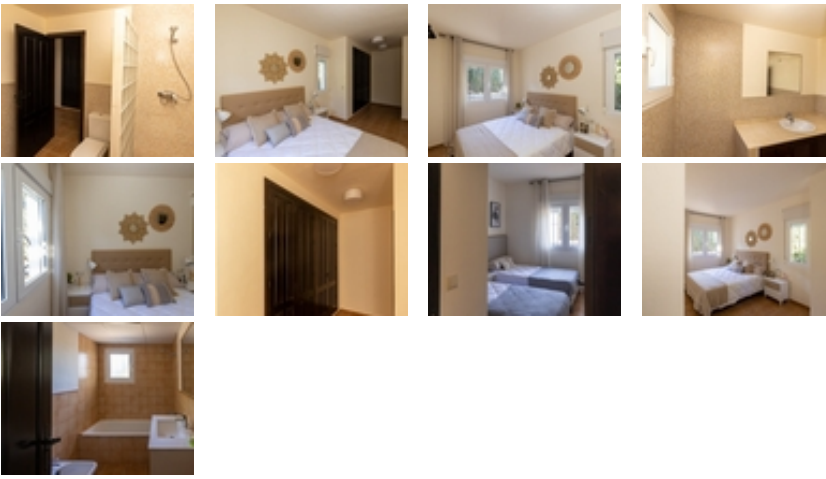

VILLA LLAVE EN MANO EN FUENTE ALAMO, MURCIA~~Residencial de adosados, villas independientes y pareados en Fuente Álamo, Murcia.~~Hay siete modelos diferentes de casas para elegir, diseñados para adaptarse al gusto de todos. ~~Diseños rústicos combinados con materiales de primera calidad y un enfoque en el espacio de vida cómodo hay algo para todos.~Los residentes de esta comunidad privada de hermosas y amplias casas también podrán disfrutar de sus propios jardines y piscinas comunitarias.~~Esta villa de diseño inusual tiene 3 dormitorios y 2 baños, cocina independiente, salón con puertas de patio que dan al porche cubierto.~~Hay opciones para una piscina privada con un coste adicional.~~~Fuente Álamo de Murcia es una localidad y municipio de la Región de Murcia, en el sur de España. Está situada a 22 km al noroeste de Cartagena y a 35 km al suroeste de Murcia. ~~La ciudad se encuentra en la cuenca del Mar Menor, rodeada por las sierras de Algarrobo, Los Gómez, Los Victorias y el Carrascoy.~El agua de estas montañas fluye hacia la Rambla de Fuente Álamo y luego hacia el Mar Menor. ~~Fuente Álamo se encuentra a 30 minutos del aeropuerto de Murcia - Corvera.~