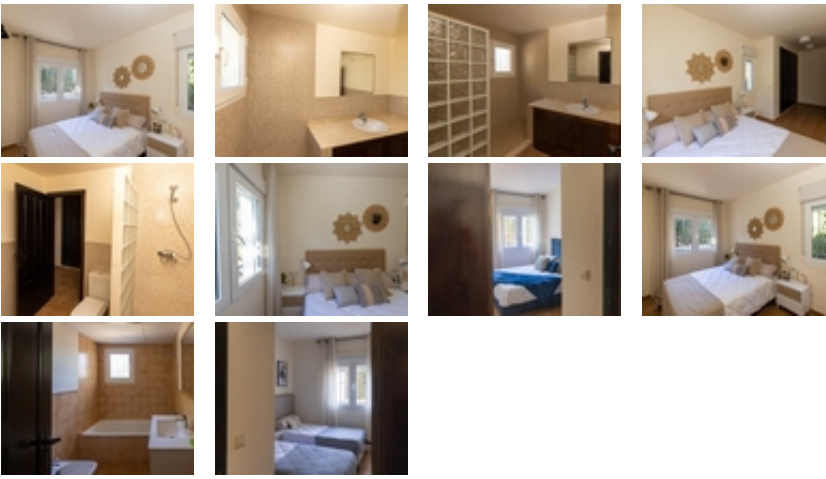

VILLA LLAVE EN MANO EN FUENTE ALAMO, MURCIA~~Residencial de adosados, villas independientes y pareados en Fuente Álamo, Murcia.~~Hay siete modelos diferentes de casas para elegir, diseñados para adaptarse al gusto de todos. ~~Diseños rústicos combinados con materiales de primera calidad y un enfoque en el espacio de vida cómodo hay algo para todos.~Los residentes de esta comunidad privada de hermosas y amplias casas también podrán disfrutar de sus propios jardines y piscinas comunitarias.~~Esta villa de diseño inusual tiene 3 dormitorios y 2 baños, cocina independiente, salón con puertas de patio que dan al porche cubierto.~~Hay opciones para una piscina privada con un coste adicional.~~~Fuente Álamo de Murcia es una localidad y municipio de la Región de Murcia, en el sur de España. Está situada a 22 km al noroeste de Cartagena y a 35 km al suroeste de Murcia. ~~La ciudad se encuentra en la cuenca del Mar Menor, rodeada por las sierras de Algarrobo, Los Gómez, Los Victorias y el Carrascoy.~El agua de estas montañas fluye hacia la Rambla de Fuente Álamo y luego hacia el Mar Menor. ~~Fuente Álamo se encuentra a 30 minutos del aeropuerto de Murcia - Corvera.~