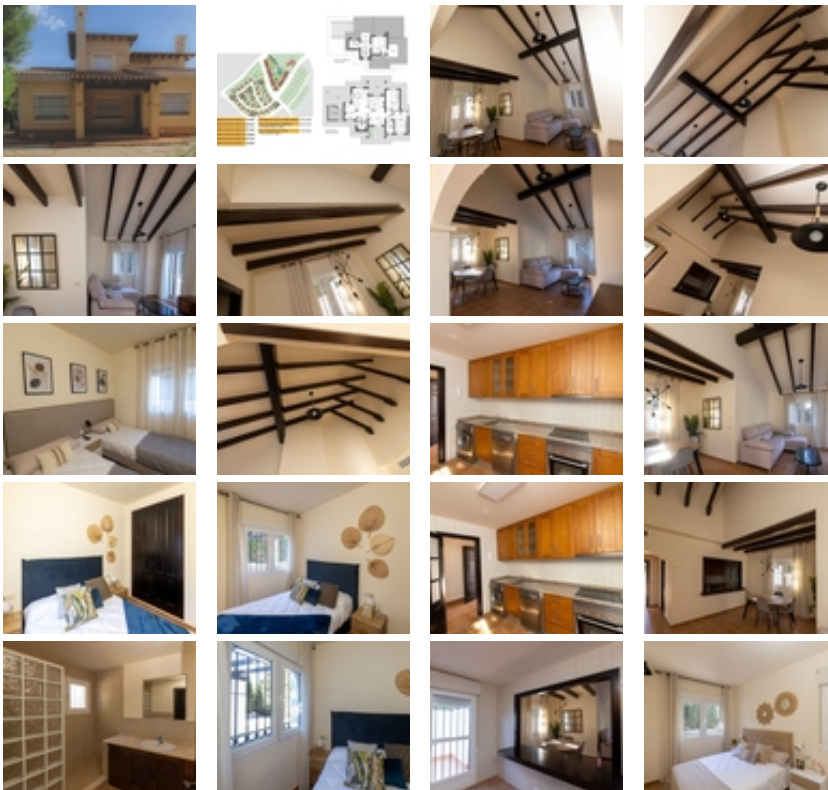

VILLA LLAVE EN MANO EN FUENTE ALAMO, MURCIA~~Residencial de adosados, villas independientes y pareados en Fuente Álamo, Murcia.~~Hay siete modelos diferentes de casas para elegir, diseñados para adaptarse al gusto de todos. ~~Diseños rústicos combinados con materiales de primera calidad y un enfoque en el espacio de vida cómodo hay algo para todos.~Los residentes de esta comunidad privada de hermosas y amplias casas también podrán disfrutar de sus propios jardines y piscinas comunitarias.~~Esta villa de diseño inusual tiene 3 dormitorios y 2 baños, cocina independiente, salón con puertas de patio que dan al porche cubierto.~~Hay opciones para una piscina privada con un coste adicional.~~~Fuente Álamo de Murcia es una localidad y municipio de la Región de Murcia, en el sur de España. Está situada a 22 km al noroeste de Cartagena y a 35 km al suroeste de Murcia. ~~La ciudad se encuentra en la cuenca del Mar Menor, rodeada por las sierras de Algarrobo, Los Gómez, Los Victorias y el Carrascoy.~El agua de estas montañas fluye hacia la Rambla de Fuente Álamo y luego hacia el Mar Menor. ~~Fuente Álamo se encuentra a 30 minutos del aeropuerto de Murcia - Corvera.~