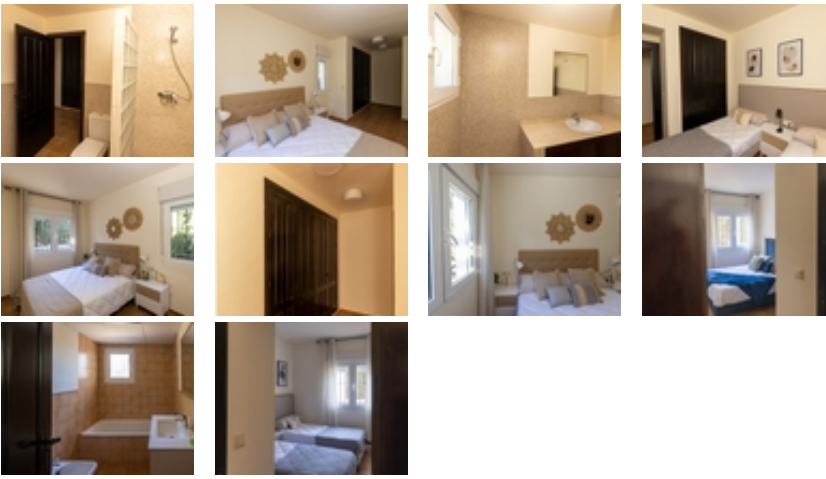

VILLA LLAVE EN MANO EN FUENTE ALAMO, MURCIA~~Residencial de adosados, villas independientes y pareados en Fuente Álamo, Murcia.~~Hay siete modelos diferentes de casas para elegir, diseñados para adaptarse al gusto de todos. ~~Diseños rústicos combinados con materiales de primera calidad y un enfoque en el espacio de vida cómodo hay algo para todos.~Los residentes de esta comunidad privada de hermosas y amplias casas también podrán disfrutar de sus propios jardines y piscinas comunitarias.~~Esta villa de diseño inusual tiene 3 dormitorios y 2 baños, cocina independiente, salón con puertas de patio que dan al porche cubierto.~~Hay opciones para una piscina privada con un coste adicional.~~~Fuente Álamo de Murcia es una localidad y municipio de la Región de Murcia, en el sur de España. Está situada a 22 km al noroeste de Cartagena y a 35 km al suroeste de Murcia. ~~La ciudad se encuentra en la cuenca del Mar Menor, rodeada por las sierras de Algarrobo, Los Gómez, Los Victorias y el Carrascoy.~El agua de estas montañas fluye hacia la Rambla de Fuente Álamo y luego hacia el Mar Menor. ~~Fuente Álamo se encuentra a 30 minutos del aeropuerto de Murcia - Corvera.~