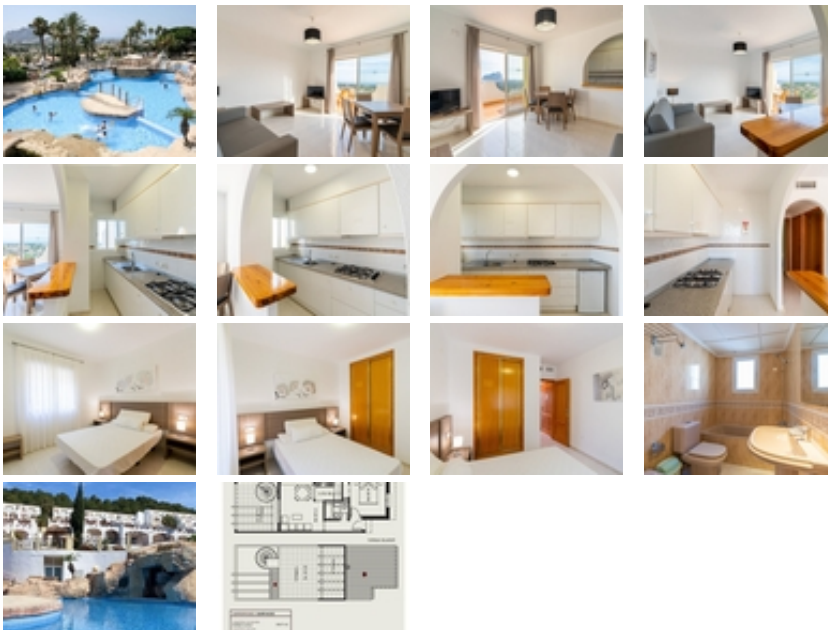

APARTAMENTOS BUNGALOW PLANTA ALTA EN CALPE~~Preciosos bungalows en planta alta con 1 dormitorio, 1 baño, cocina americana con salón, armarios empotrados y terrazas.~~Todos los bungalows disponen de parking.~~El complejo residencial tiene un bonito jardín comunitario con piscina.~~~Calpe, uno de los municipios de La Marina Alta, se encuentra en la costa norte de la provincia de Alicante, rodeado por las localidades de Altea, Benidorm, Teulada-