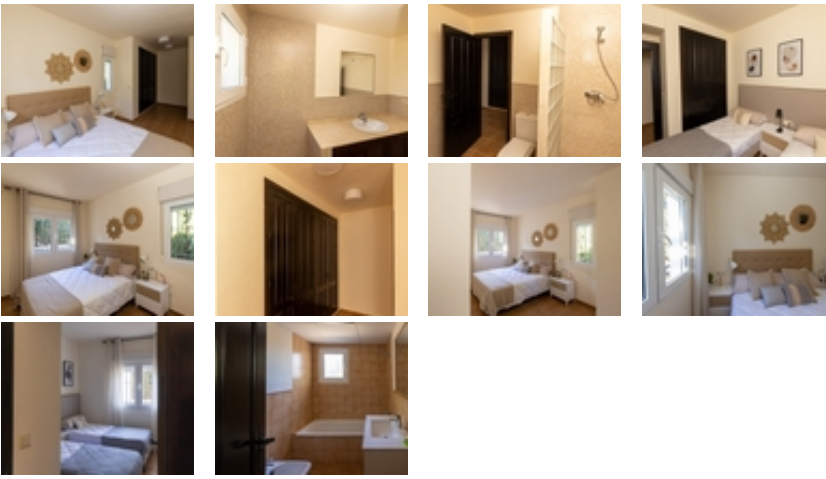

VILLA LLAVE EN MANO EN FUENTE ALAMO, MURCIA~~Residencial de adosados, villas independientes y pareados en Fuente Álamo, Murcia.~~Hay siete modelos diferentes de casas para elegir, diseñados para adaptarse al gusto de todos. ~~Diseños rústicos combinados con materiales de primera calidad y un enfoque en el espacio de vida cómodo hay algo para todos.~Los residentes de esta comunidad privada de hermosas y amplias casas también podrán disfrutar de sus propios jardines y piscinas comunitarias.~~Esta villa de diseño inusual tiene 3 dormitorios y 2 baños, cocina independiente, salón con puertas de patio que dan al porche cubierto.~~Hay opciones para una piscina privada con un coste adicional.~~~Fuente Álamo de Murcia es una localidad y municipio de la Región de Murcia, en el sur de España. Está situada a 22 km al noroeste de Cartagena y a 35 km al suroeste de Murcia. ~~La ciudad se encuentra en la cuenca del Mar Menor, rodeada por las sierras de Algarrobo, Los Gómez, Los Victorias y el Carrascoy.~El agua de estas montañas fluye hacia la Rambla de Fuente Álamo y luego hacia el Mar Menor. ~~Fuente Álamo se encuentra a 30 minutos del aeropuerto de Murcia - Corvera.~