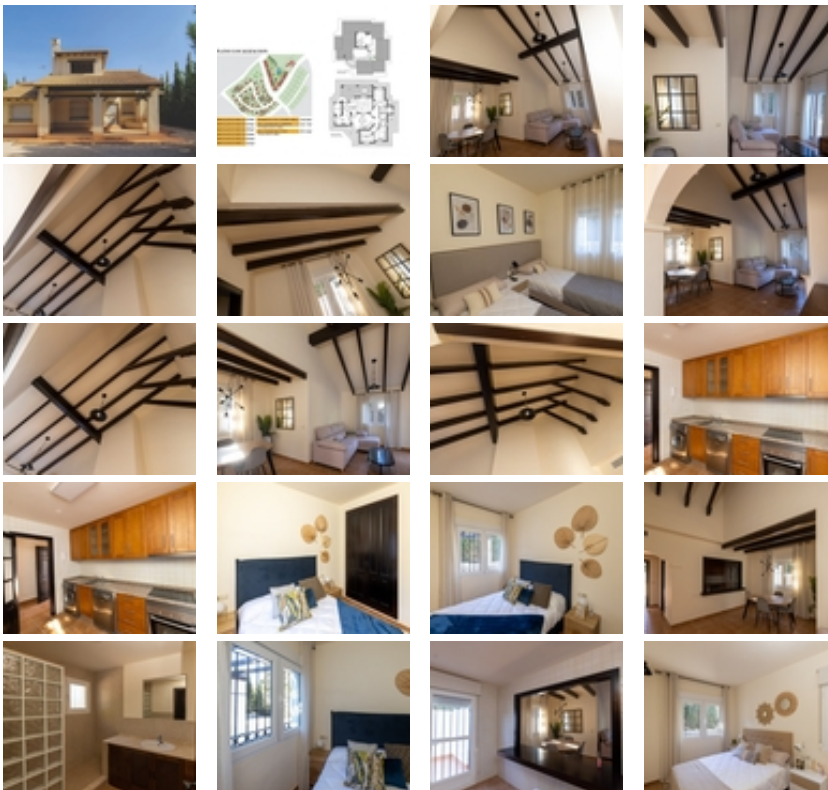

VILLA LLAVE EN MANO EN FUENTE ALAMO, MURCIA~~Residencial de adosados, villas independientes y pareados en Fuente Álamo, Murcia.~~Hay siete modelos diferentes de casas para elegir, diseñados para adaptarse al gusto de todos. ~~Diseños rústicos combinados con materiales de primera calidad y un enfoque en el espacio de vida cómodo hay algo para todos.~Los residentes de esta comunidad privada de hermosas y amplias casas también podrán disfrutar de sus propios jardines y piscinas comunitarias.~~Esta villa de diseño inusual tiene 3 dormitorios y 2 baños, cocina independiente, salón con puertas de patio que dan al porche cubierto.~~Hay opciones para una piscina privada con un coste adicional.~~~Fuente Álamo de Murcia es una localidad y municipio de la Región de Murcia, en el sur de España. Está situada a 22 km al noroeste de Cartagena y a 35 km al suroeste de Murcia. ~~La ciudad se encuentra en la cuenca del Mar Menor, rodeada por las sierras de Algarrobo, Los Gómez, Los Victorias y el Carrascoy.~El agua de estas montañas fluye hacia la Rambla de Fuente Álamo y luego hacia el Mar Menor. ~~Fuente Álamo se encuentra a 30 minutos del aeropuerto de Murcia - Corvera.~