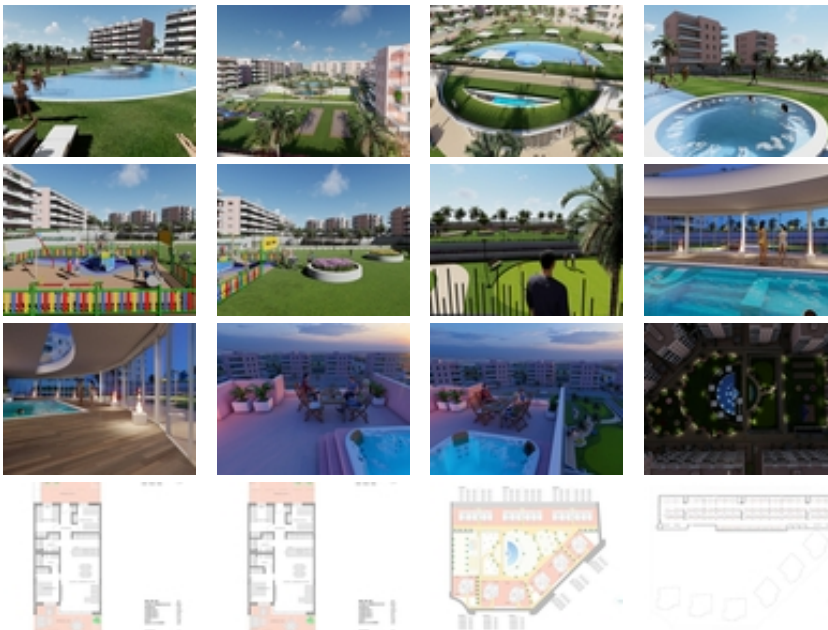

RESIDENCIAL DE OBRA NUEVA EN EL RASO, GUARDAMAR DEL SEGURA~~Residencial de obra nueva de apartamentos de estilo moderno en El Raso, Guardamar del Segura!~~Estos apartamentos disponen de 3 dormitorios, 2 baños, salón diáfano con cocina, planta baja con jardín privado, planta media con terraza y planta alta con solarium privado.~~Complejo con piscina, zonas verdes, greens de golf, Spa, parque infantil, maquinas biosaludables y zonas