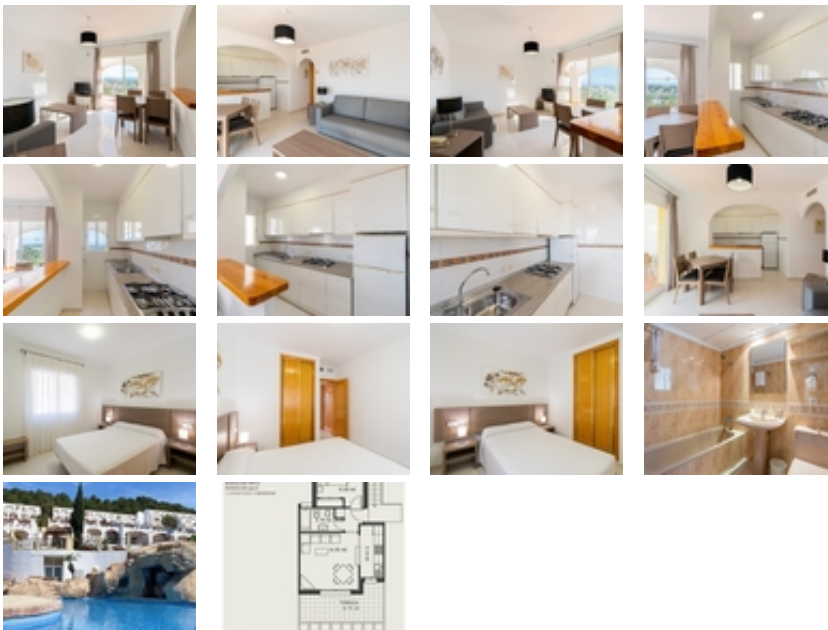

APARTAMENTOS BUNGALOW PLANTA ALTA EN CALPE~~Preciosos bungalows en planta baja con 1 dormitorio, 1 baño, cocina americana con salón, armario empotrado y terraza.~~Todos los bungalows disponen de parking .~~El complejo residencial tiene un bonito jardín comunitario con piscina.~~~Calpe, uno de los municipios de La Marina Alta, se encuentra en la costa norte de la provincia de Alicante, rodeado por las localidades de Altea, Benidorm, Teulada-