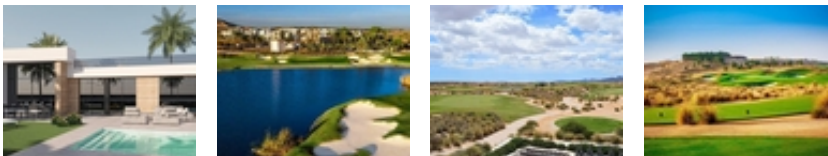

VILLAS DE OBRA NUEVA EN CONDADO DE ALHAMA CAMPO DE GOLF~~Complejo residencial de chalets de obra nueva en Condado de Alhama.~~Villas con 2 baños, 2 aseos, cocina americana con salón, armarios empotrados, terraza, solarium privado y plaza de aparcamiento en el jardín.~~Posibilidad de piscina privada con coste adicional.~ ~INCLUIDO en el precio:~ - PLAZA DE APARCAMIENTO ASIGNADA en el jardín privado. ~ - SOLARIUM con escalera exterior.~~ BAÑOS: las mamparas de ducha, los lavabos, los espejos y la iluminación LED empotrada en el falso techo.~~ COCINA: la campana extractora, la iluminación LED empotrada en el techo.~~ Preinstalación de AIRE ACONDICIONADO. ~ - ARMARIOS EMPOTRADOS forrados.~~ PERSIANAS ELÉCTRICAS.~~ Sistema de AEROTERMIA.~~ INSTALACIÓN DE SUAVIZADOR DE AGUA. ~ - PUNTO DE CARGA para instalación de VEHÍCULOS ELÉCTRICOS E HÍBRIDOS.~~~Situado en el complejo privado y cerrado de golf de Condado de Alhama, entre Alhama de Murcia y Mazarrón.~~Condado de Alhama Golf Resort es un fantástico Resort de Golf con muchas instalaciones y servicios . Un centro comercial, un centro deportivo, una gran variedad de bares y restaurantes, supermercados y más de 25 piscinas y jardines comunitarios.~~Condado de Alhama Golf Resort tiene su propio campo de golf diseñado por Jack Nicklaus y está a sólo

15 minutos de las hermosas playas de Bolnuevo y Mazarrón.~Mazarrón tiene más de 35 km de costa, gran parte de la cual es costa virgen. Numerosas playas de la Bahía de Mazarrón han sido galardonadas con la Bandera Azul por su calidad.~~Condado de Alhama Golf Resort está a sólo 20 minutos del nuevo Aeropuerto Internacional de Corvera.~