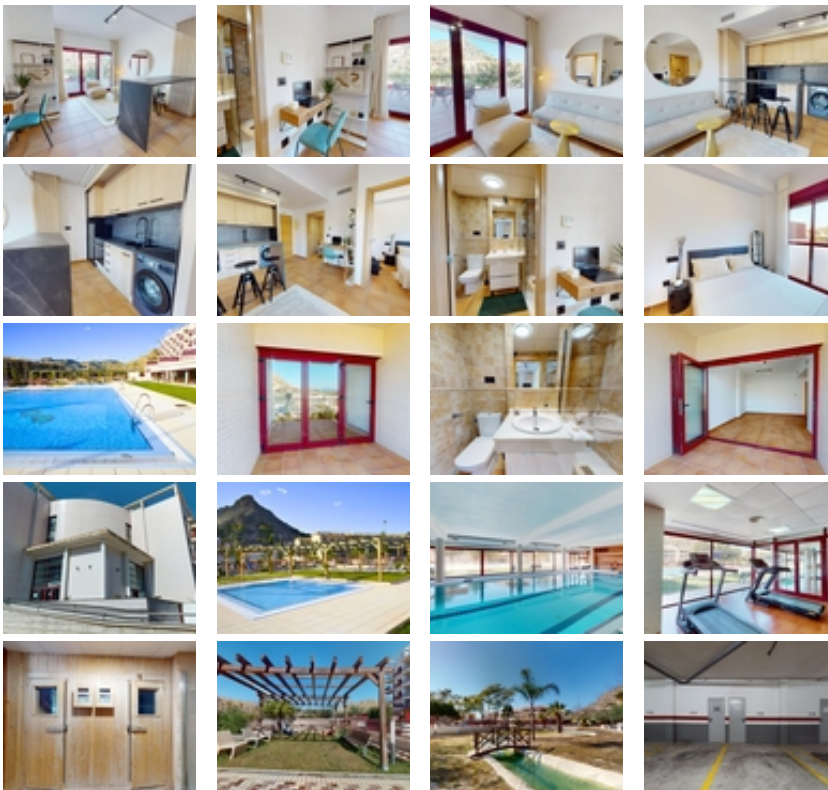

## PRECIOSO COMPLEJO RESIDENCIAL CERCA DE

**ARCHENA**~~Complejo residencial con 47 apartamentos y áticos totalmente equipados cerca de Archena.~~Hermosas propiedades con 1 o 2 dormitorios, apartamentos con amplias terrazas y áticos con solarium privado con barbacoa, se puede disfrutar del estilo de vida al aire libre.~~Cada propiedad dispone de plaza de aparcamiento y trastero.~~Le encantará explorar todas las increíbles zonas comunes de esta propiedad. Desde la piscina exterior con solárium, donde podrá tomar el sol y darse un chapuzón en los días más calurosos, hasta la piscina infantil con su propia zona de juegos y solárium, ¡los más pequeños también se lo pasarán en grande! Si prefiere la tranquilidad, las zonas ajardinadas le ofrecen un oasis de paz para leer o pasear.~~Si buscas un lugar donde relajarte y desconectar de la rutina, déjame decirte que el interior de la Región de Murcia es tu destino perfecto. Aquí podrás disfrutar de increíbles paisajes en el Valle de Ricote, del clima mediterráneo y de una deliciosa gastronomía.~~~Complejo situado a 1 km de Archena ciudad donde encontramos todo tipo de servicios como restaurantes, supermercados, colegios, centros médicos, etc y a 1km del Balneario de Archena, con piscinas termales donde darse un relajante baño rodeado de naturaleza todo el año y con hoteles y restaurantes.~~Y si eres amante del golf, estás de suerte. A pocos minutos en coche, encontrará algunos de los mejores campos de golf de la región, como Mosa Trayectum, Torre Pacheco o el Club de Golf Altorreal, con 18 hoyos.~~A unos 70 km del aeropuerto internacional de Alicante y a 50 km del aeropuerto internacional de Corvera (Murcia).~