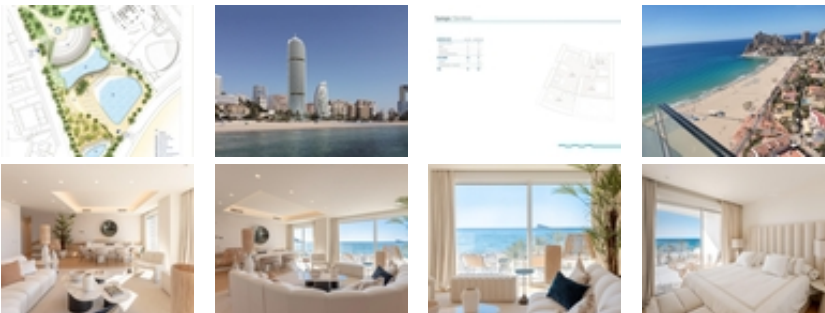

NUEVO COMPLEJO RESIDENCIAL DE LUJO EN PRIMERA LINEA EN BENIDORM~~Un Nuevo icono de futuro en Benidorm Skyline que se entregará dentro de 3 años.~~Complejo Residencial y Hotelero de Lujo en Primera Línea de Benidorm de nueva construcción con apartamentos de 1,2 y 3 dormitorios con magníficas vistas al mar.~~Moderno edificio de más de 44 plantas, 158 metros de altura, más de 200 apartamentos y un exclusivo hotel, en la última parcela que tendrá vistas directas a la playa de Poniente de Benidorm.~~El complejo residencial contará además con sauna, spa, lobby, gimnasio, zona de yoga y pilates, espacios de coworking, jardines, sky gardens, pista de tenis y pádel, club social, restaurante, amplios trasteros y aparcamientos con carga eléctrica para aproximadamente 180 coches.~~También contará con un auditorio y un Beach Club con tres zonas diferenciadas de césped, arena y madera con acceso directo desde la playa, donde se podrá disfrutar de la luz del atardecer y del estilo de vida mediterráneo.~~El diseño del edificio contará con una