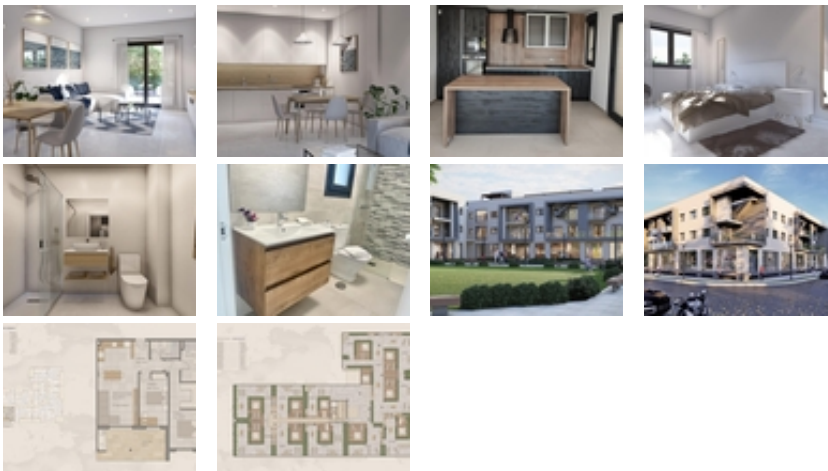

APARTAMENTOS DE OBRA NUEVA EN TORRE-PACHECO~~Complejo residencial de apartamentos de obra nueva en Torre Pacheco (Murcia) en el corazón de la Costa Cálida.~La segunda fase cuenta con 25 apartamentos y áticos de 2 y 3 dormitorios.~~Apartamentos modernos con cocina americana con amplio y luminoso salón-comedor con acceso a una gran terraza. ~Los modernos áticos disponen de solárium privado.~~Una plaza de aparcamiento subterráneo opcional y trastero a un costo adicional.~~Moderno complejo con piscina comunitaria y solárium comunitario en azotea.~~~Todas las comodidades están a su alcance. Hay supermercados, farmacias, bancos, escuelas, bares, restaurantes,