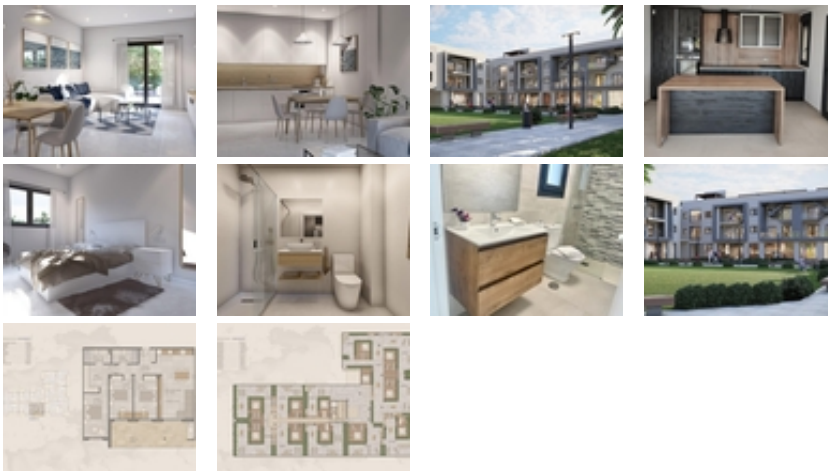

APARTAMENTOS DE OBRA NUEVA EN TORRE-PACHECO~~Complejo residencial de apartamentos de obra nueva en Torre Pacheco (Murcia) en el corazón de la Costa Cálida.~La segunda fase cuenta con 25 apartamentos y áticos de 2 y 3 dormitorios.~~Apartamentos modernos con cocina americana con amplio y luminoso salón-comedor con acceso a una gran terraza. ~Los modernos áticos disponen de solárium privado.~~Plazas de aparcamiento opcionales en sótano.~~Moderno complejo con piscina comunitaria en azotea.~~~Todas las comodidades están a su alcance. Hay supermercados, farmacias, bancos, escuelas, bares, restaurantes, la playa y el aeropuerto están a pocos minutos.~~También hay un club