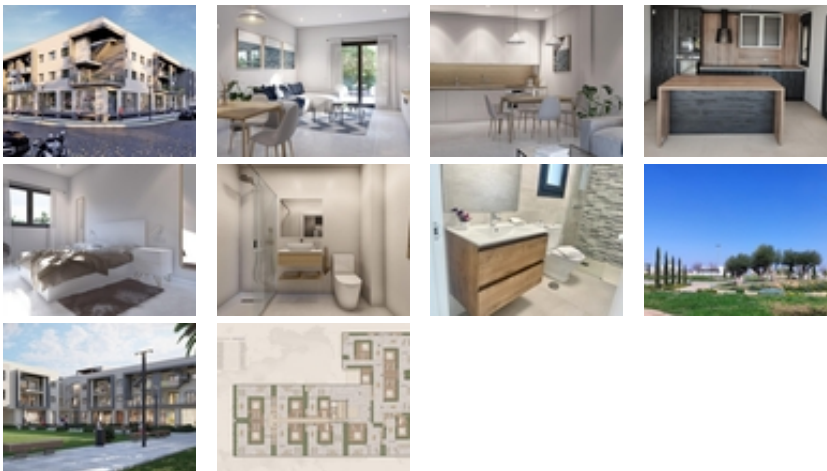

ÁTICOS DE OBRA NUEVA EN TORRE-PACHECO~~Complejo residencial de apartamentos de obra nueva en Torre Pacheco (Murcia) en el corazón de la Costa Cálida.~La segunda fase cuenta con 25 apartamentos y áticos de 2 y 3 dormitorios.~~Apartamentos modernos con cocina americana con amplio y luminoso salón-comedor con acceso a una gran terraza. ~Los modernos áticos disponen de solárium privado.~~Plaza de aparcamiento subterráneo opcional.~~Moderno complejo con piscina comunitaria en azotea.~~~Todas las comodidades están a su alcance. Hay supermercados, farmacias, bancos, escuelas, bares, restaurantes, la playa y el aeropuerto están a pocos minutos.~~También hay un club de golf en la ciudad muy cerca de los