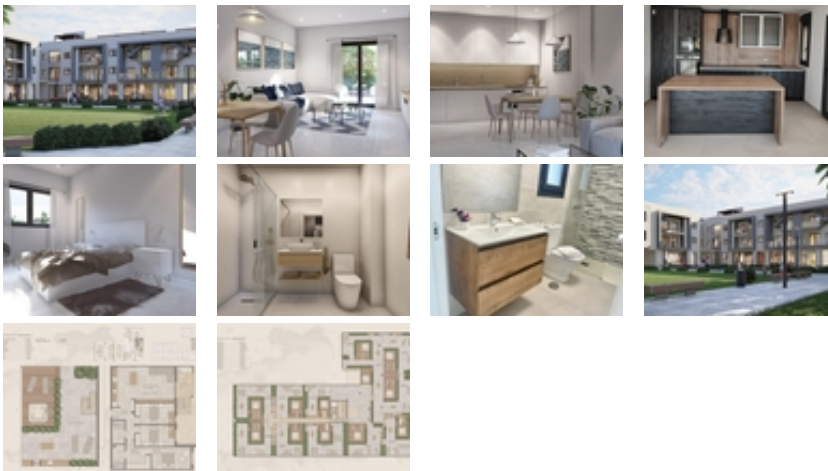

ÁTICOS DE OBRA NUEVA EN TORRE-PACHECO~~Complejo residencial de apartamentos de obra nueva en Torre Pacheco (Murcia) en el corazón de la Costa Cálida.~La segunda fase cuenta con 25 apartamentos y áticos de 2 y 3 dormitorios.~~Apartamentos modernos con cocina americana con amplio y luminoso salón-comedor con acceso a una gran terraza. ~Los modernos áticos disponen de solárium privado.~~Plazas de aparcamiento subterráneo opcionales.~~Moderno complejo con piscina comunitaria en azotea.~~~Todas las comodidades están a su alcance. Hay supermercados, farmacias, bancos, escuelas, bares, restaurantes, la playa y el aeropuerto están a pocos minutos.~~También hay un club de golf en la ciudad muy cerca de los