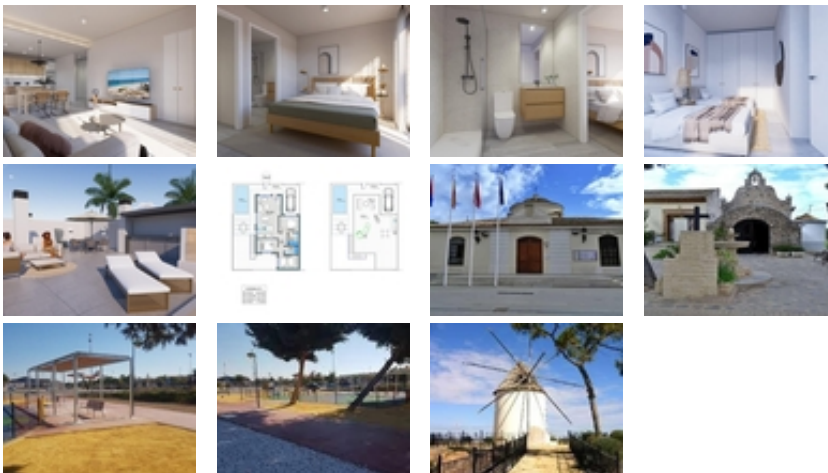

VILLAS PAREADAS DE OBRA NUEVA EN TORRE-PACHECO~~Villas pareadas de obra nueva en Torre Pacheco.~~Modernas villas pareadas de una sola planta con 2, 3 o 4 dormitorios y 2 baños, cocina americana con salón/comedor. ~Cada propiedad tiene su propia piscina privada, solarium con cocina de verano.~~Los interiores, elegantes y funcionales, cuentan con suelos de alta calidad, baños y cocinas alicatados con baldosas cerámicas de primera calidad y electrodomésticos de marcas reconocidas. ~Los dormitorios incluyen armarios empotrados.~Cada villa dispone de preinstalación de aire acondicionado e instalación de fibra óptica. ~~~Situado junto al Club de Golf, Torre Pacheco, donde encontrará todos los servicios incluyendo