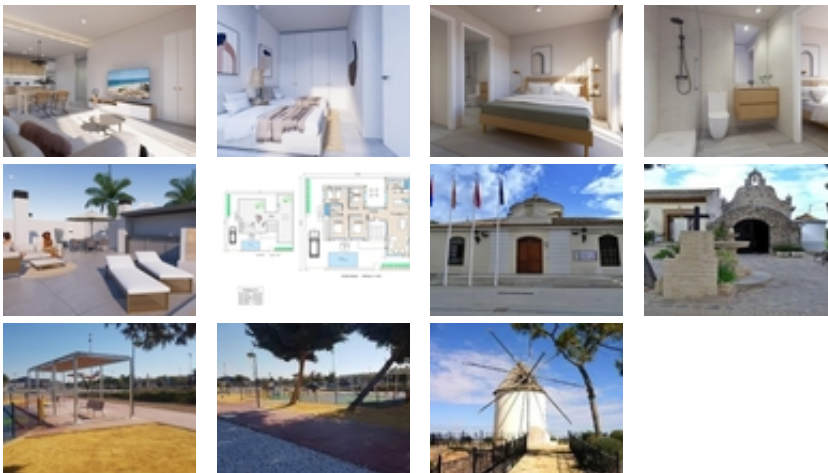

VILLAS PAREADAS DE OBRA NUEVA EN TORRE-PACHECO~~Villas pareadas de obra nueva en Torre Pacheco.~~Modernas villas pareadas de una sola planta con 2, 3 o 4 dormitorios y 2 baños, cocina americana con salón/comedor. ~Cada propiedad tiene su propia piscina privada, solarium con cocina de verano.~~Los interiores, elegantes y funcionales, cuentan con suelos de alta calidad, baños y cocinas alicatados con baldosas cerámicas de primera calidad y electrodomésticos de marcas reconocidas. ~Los dormitorios incluyen armarios empotrados.~Cada villa dispone de preinstalación de aire acondicionado e instalación de fibra óptica. ~~~Situado junto al Club de Golf, Torre Pacheco, donde encontrará todos los servicios incluyendo