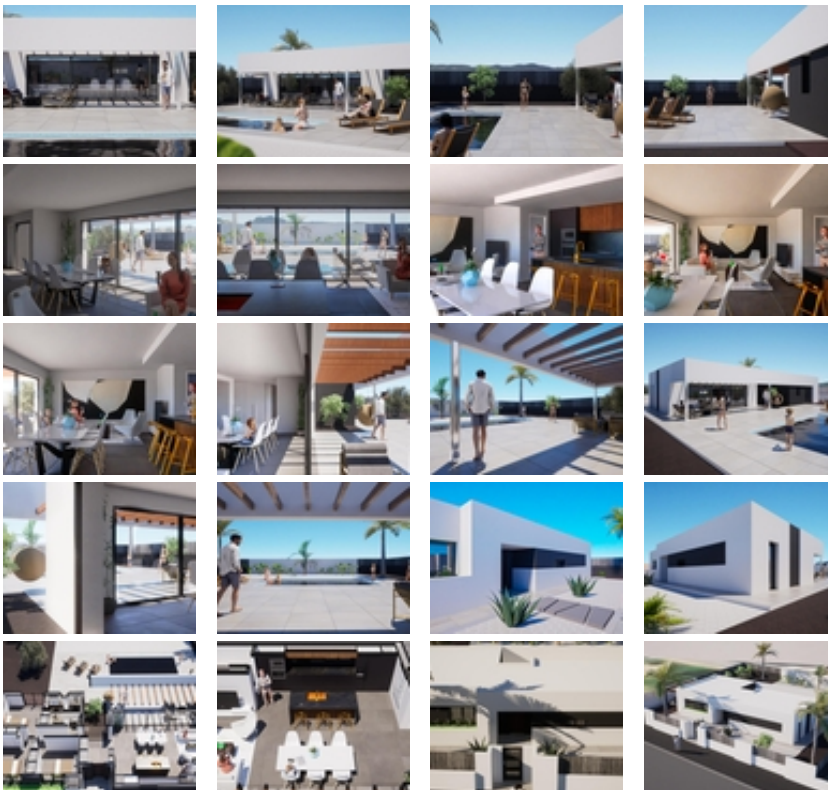

VILLAS DE OBRA NUEVA EN ALFAZ DEL PI ~~Fantásticas villas de Obra Nueva en Alfaz del Pi, junto a la urbanización El Arabi. Conectado con el centro urbano de Alfaz del Pi (comercios, polideportivo, colegios) y a pocos minutos de El Albir con fácil conexión.~~Maravillosas villas modernas de Obra Nueva con terraza exterior y piscina.~Un amplísimo salón más comedor y cocina americana, largas puertas correderas de cristal que comunican con la zona exterior de la piscina, donde hay una pérgola de 8,5m que asegura el máximo confort en el exterior, su viga de mampostería puede albergar una silla de burbujas colgada o una hamaca.~La cocina tiene una bonita isla central, y hay un práctico trastero/lavadero con salida al exterior.~Cuando entramos en la casa, hay un sorprendente gran cristal mirando a un jardín exterior, este hall divide la casa en las zonas públicas y privadas.~~Hay 3 dormitorios y 2 baños (1 en suite).~~La ubicación es estupenda, barrio de El Arabi donde se están construyendo muchas casas nuevas, tranquilo y bien comunicado tanto con el pueblo de Alfaz (comercios, polideportivo, colegios) como con El Albir y la carretera 332 dirección Altea o Benidorm/finestrat. ~~La parcela es muy grande, hay posibilidad de construir un sótano (con o sin garaje) y también un chillout exterior cerca de la zona de la piscina, dentro del retranqueo legal de 5m de la frontera.~~Se pueden hacer pequeñas modificaciones.~~~Alfaz del Pi se encuentra entre Altea y Benidorm en el norte de la Costa Blanca en España.~~Alfaz del Pi está muy cerca de Albir con famosa por su hermosa playa de arena, la Playa de Racó de l'Albir, ha recibido muchas veces más de la Unión Europea Premio Cinta Azul.~~El aeropuerto de Alicante se encuentra a 45 minutos en coche.~