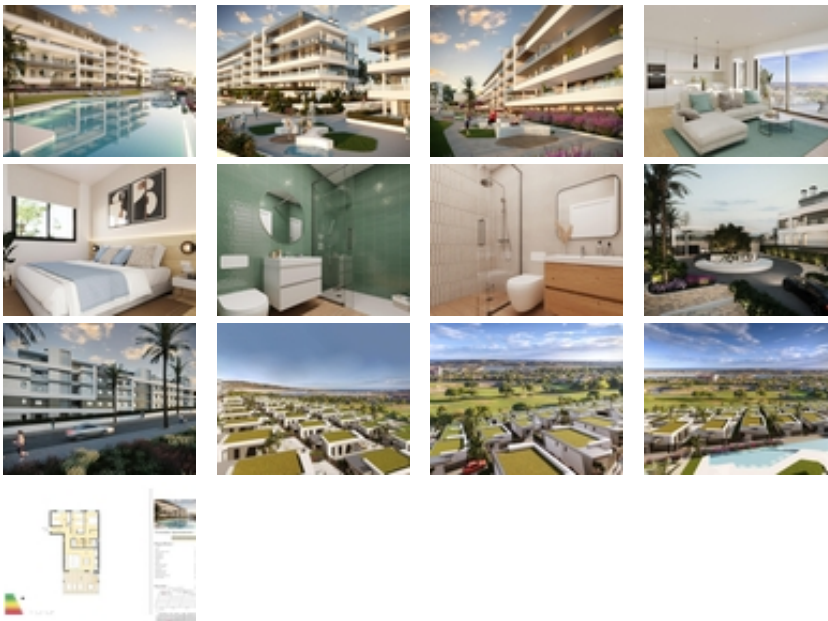

COMPLEJO RESIDENCIAL DE OBRA NUEVA CERCA DE
MUTXAMEL~~Ven a vivir en un complejo en una zona con una alta
calidad de vida, situado en el campo de golf de Bonalba con
impresionantes vistas al mar cerca de Mutxamel, a poca distancia del
aeropuerto de Alicante, la ciudad de Alicante y las playas....~~El
complejo residencial dispone de apartamentos de 2 y 3 dormitorios con
amplias terrazas, y villas de 2, 3 y 4 dormitorios. Un hogar de ensueño