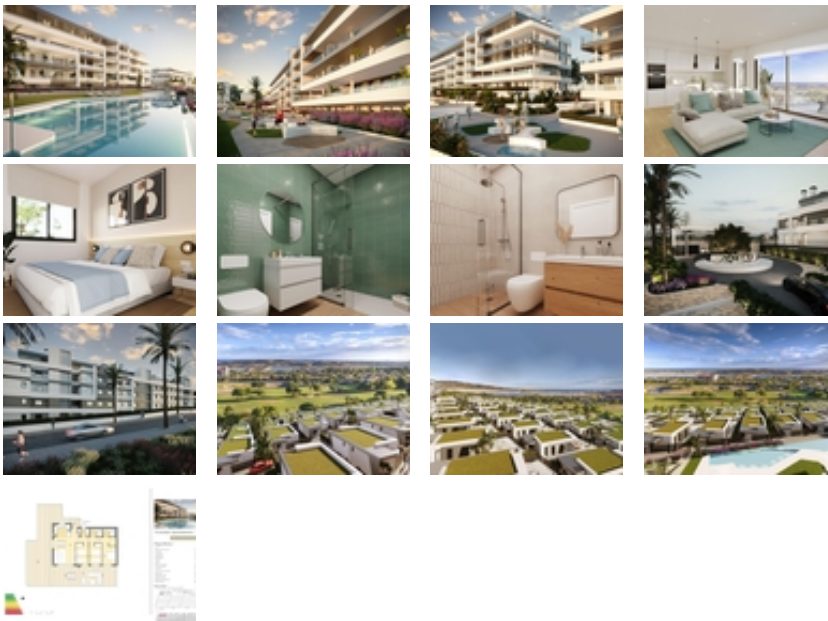

COMPLEJO RESIDENCIAL DE OBRA NUEVA CERCA DE  
MUTXAMEL~~Ven a vivir en un complejo en una zona con una alta  
calidad de vida, situado en el campo de golf de Bonalba con  
imponentes vistas al mar cerca de Mutxamel, a poca distancia del  
aeropuerto de Alicante, la ciudad de Alicante y las playas....~~El  
complejo residencial dispone de apartamentos de 2 y 3 dormitorios con  
amplias terrazas, y villas de 2, 3 y 4 dormitorios. Un hogar de ensueño