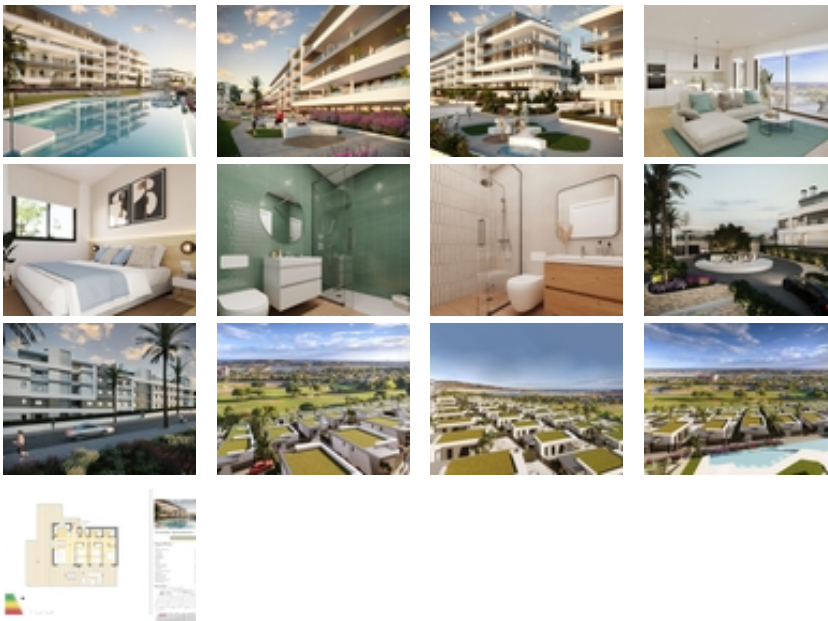

COMPLEJO RESIDENCIAL DE OBRA NUEVA CERCA DE  
MUTXAMEL~~Ven a vivir en un complejo en una zona con una alta  
calidad de vida, situado en el campo de golf de Bonalba con  
impressionantes vistas al mar cerca de Mutxamel, a poca distancia del  
aeropuerto de Alicante, la ciudad de Alicante y las playas....~~El  
complejo residencial dispone de apartamentos de 2 y 3 dormitorios con  
amplias terrazas, y villas de 2, 3 y 4 dormitorios. Un hogar de ensueño