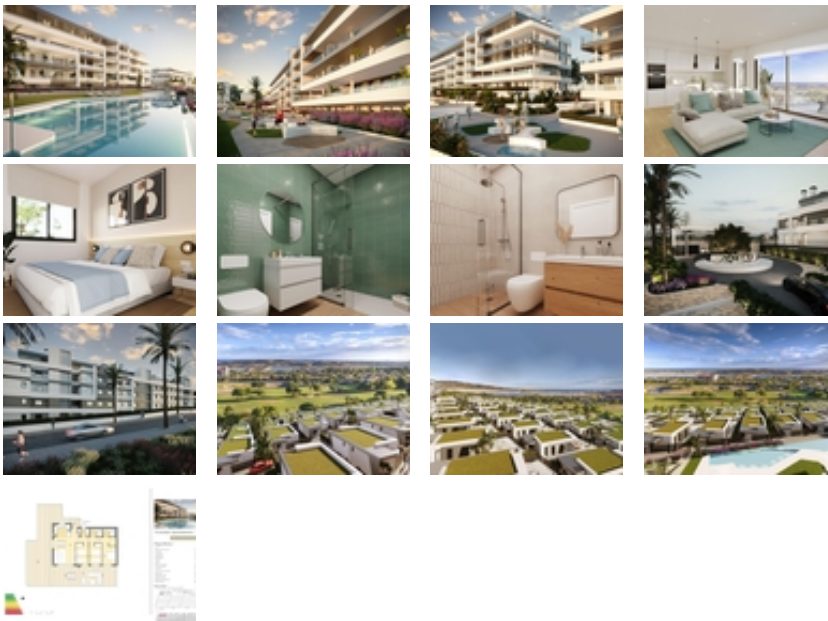

COMPLEJO RESIDENCIAL DE OBRA NUEVA CERCA DE
MUTXAMEL~~Ven a vivir en un complejo en una zona con una alta
calidad de vida, situado en el campo de golf de Bonalba con
impresionantes vistas al mar cerca de Mutxamel, a poca distancia del
aeropuerto de Alicante, la ciudad de Alicante y las playas....~~El
complejo residencial dispone de apartamentos de 2 y 3 dormitorios con
amplias terrazas, y villas de 2, 3 y 4 dormitorios. Un hogar de ensueño