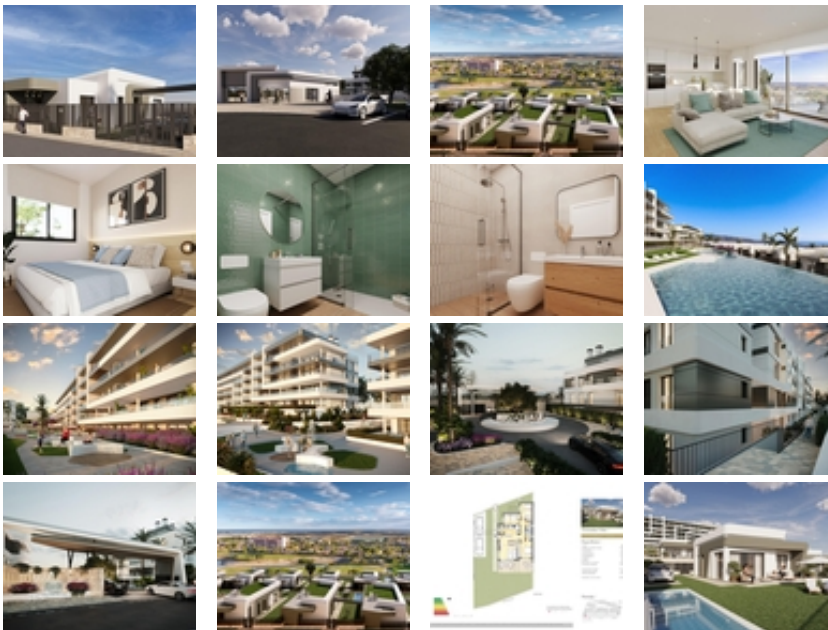

COMPLEJO RESIDENCIAL DE OBRA NUEVA CERCA DE  
MUTXAMEL~~Ven a vivir en un complejo en una zona con una alta  
calidad de vida, situado en el campo de golf de Bonalba con  
impresionantes vistas al mar cerca de Mutxamel, a poca distancia del  
aeropuerto de Alicante, la ciudad de Alicante y las playas....~~El  
complejo residencial dispone de apartamentos de 2 y 3 dormitorios con  
amplias terrazas, y villas de 2, 3 y 4 dormitorios. Un hogar de ensueño