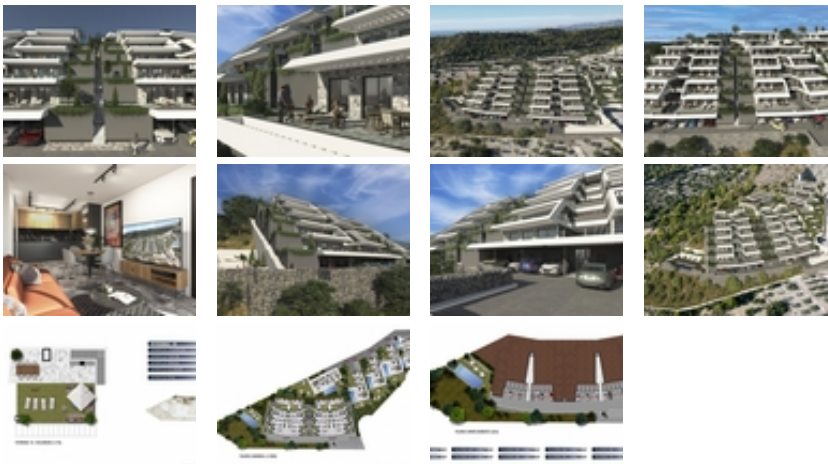

COMPLEJO RESIDENCIAL DE OBRA NUEVA EN FINESTRAT~~Complejo residencial único y exclusivo de nueva construcción en Balcón de Finestrat.~~Este complejo de modernos apartamentos y áticos todos con 2 dormitorios, 2 baños, cocina americana con la sala de estar y comedor y terrazas.~Áticos con solarium privado. ~~Cada propiedad tiene plaza de aparcamiento subterráneo y trastero.~~Complejo residencial cerrado con piscina comunitaria para disfrutar de una de las mejores ubicaciones de la Costa Blanca. Es una gran oportunidad y privilegio poder vivir con este entorno de golf y playa, cerca de todas las comodidades de todos los servicios considerado uno de los mejores lugares para