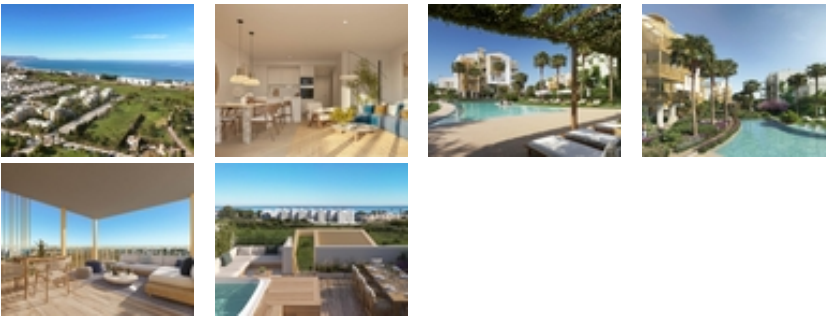

RESIDENCIAL DE OBRA NUEVA EN EL VERGEL~~Conjunto residencial de obra nueva de 65 modernos apartamentos de 2 dormitorios y adosados de 2 y 3 dormitorios en El Vergel.~~Siguiendo el enfoque de sostenibilidad y eficiencia energética del conjunto residencial los diseñadores han creado un proyecto donde predominan las viviendas unifamiliares adosadas. ~Este concepto residencial proporciona un entorno donde los espacios comunes son accesibles a todos los residentes, mientras que cada vivienda dispone de sus propios espacios privados, tanto interiores como exteriores, para el disfrute diario.~~Las zonas comunes respiran un ambiente natural y acogedor. Al explorar sus diferentes áreas, encontrará espacios perfectos para pasear, hacer deporte y, sobre todo, montar en bicicleta.~~Experimente un estilo de vida único en una comunidad residencial, donde cada detalle está pensado para su comodidad y disfrute. Sumérgete en la refrescante piscina, entrena en el gimnasio, relájate en la sauna y comparte momentos inolvidables con familiares y amigos en el club social.~~Equipamiento:~Piscina~GIMNASIO~Sauna~Jardines~Club social en primera línea~Punto de playa~Energía sostenible~~El complejo residencial disfruta de una zona comunitaria que le permitirá disfrutar de la playa de La Almadraba en su más pura esencia. Los residentes tendrán acceso a este espacio a pie de playa donde podrán organizar sus propios eventos, aparcar sus bicicletas, guardar el material náutico y darse una ducha o un chapuzón en la piscina después de disfrutar del mar.~~Una puerta al mar a orillas de la playa de La Almadraba en Denia.~