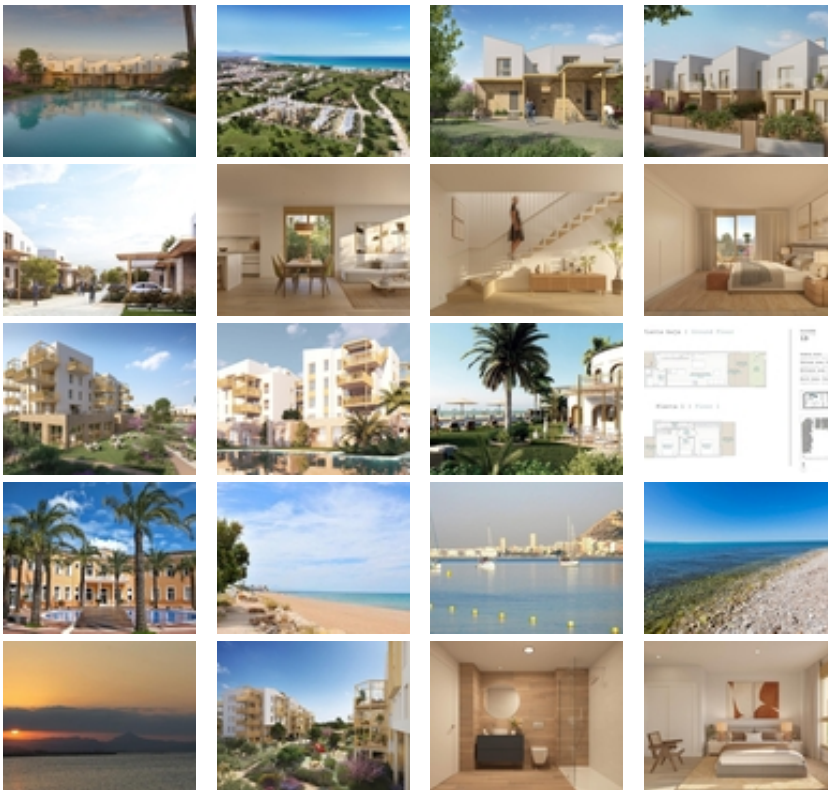

RESIDENCIAL DE OBRA NUEVA EN EL VERGEL~~Conjunto residencial de obra nueva de 65 modernos apartamentos de 2 dormitorios y adosados de 2 y 3 dormitorios en El Vergel.~~Siguiendo el enfoque de sostenibilidad y eficiencia energética del conjunto residencial los diseñadores han creado un proyecto donde predominan las viviendas unifamiliares adosadas. ~Este concepto residencial proporciona un entorno donde los espacios comunes son accesibles a todos los residentes, mientras que cada vivienda dispone de sus propios espacios privados, tanto interiores como exteriores, para el disfrute diario.~~Las zonas comunes respiran un ambiente natural y acogedor. Al explorar sus diferentes áreas, encontrará espacios perfectos para pasear, hacer deporte y, sobre todo, montar en bicicleta.~~Experimente un estilo de vida único en una comunidad residencial, donde cada detalle está pensado para su comodidad y disfrute. Sumérgete en la refrescante piscina, entrena en el gimnasio, relájate en la sauna y comparte momentos inolvidables con familiares y amigos en el club social.~~Equipamiento:~Piscina~GIMNASIO~Sauna~Jardines~Club social en primera línea~Punto de playa~Energía sostenible~~El complejo residencial disfruta de una zona comunitaria que le permitirá disfrutar de la playa de La Almadraba en su más pura esencia. Los residentes tendrán acceso a este espacio a pie de playa donde podrán organizar sus propios eventos, aparcar sus bicicletas, guardar el material náutico y darse una ducha o un chapuzón en la piscina después de disfrutar del mar.~~Una puerta al mar a orillas de la playa de La Almadraba en Denia.~