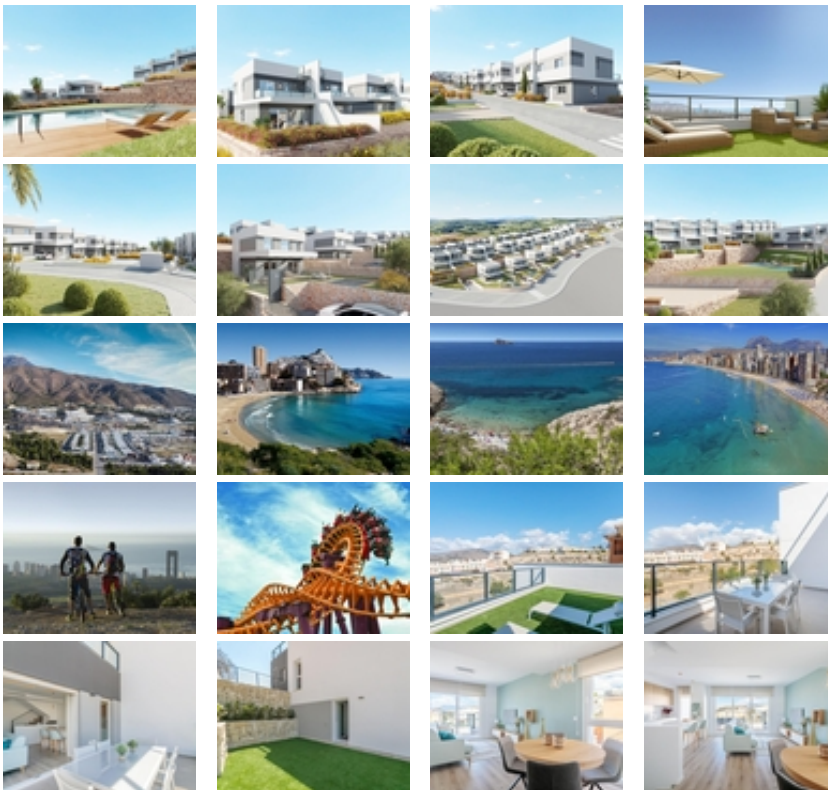

VILLAS PAREADAS DE OBRA NUEVA EN FINESTRAT~~Villas independientes y pareadas de obra nueva en Balcon de Finestrat.~~Preciosos pareados de 3 dormitorios, 2 baños, aseo de invitados, cocina americana con el salón, armarios empotrados, solarium, jardín privado con plaza de garaje.~Instalación de aire acondicionado por conductos (frío/calor).~~El complejo residencial consta de piscina comunitaria para adultos con zona de piscina infantil y solarium, zona de aparcamiento para bicicletas, zona de juegos infantiles embaldosada con pavimento continuo de seguridad.~~~Complejo residencial perfectamente ubicado en un enclave natural de la Costa Blanca y que ofrece increíbles vistas del skyline de Benidorm, la cala de Finestrat y El Puig Campana.~~Benidorm está a sólo cinco minutos en coche de las viviendas y ofrece todos los servicios que pueda necesitar, incluyendo tiendas, bares, restaurantes, supermercados, bancos, farmacias y varios colegios privados internacionales.~~Cerca de las playas de Levante, Poniente y Cala de Finestrat, con más de 6km de longitud que se encuentran entre las mejores de Europa galardonadas por la Unión Europea con Banderas Azules.~~Todos los servicios de ocio como los parques temáticos de Aqua Natura, Terra Mítica, Terra Natura, Aqualandia y Mundomar, los campos de Golf Sierra Cortina y Villaitana, senderismo y escalada en el Puig Campana un marco natural incomparable o disfrutar de los deportes náuticos.~~Distancia al mar 4 km, al aeropuerto 26 km y al golf 1km.~~Complejo situado a 40 minutos del aeropuerto de Alicante.~