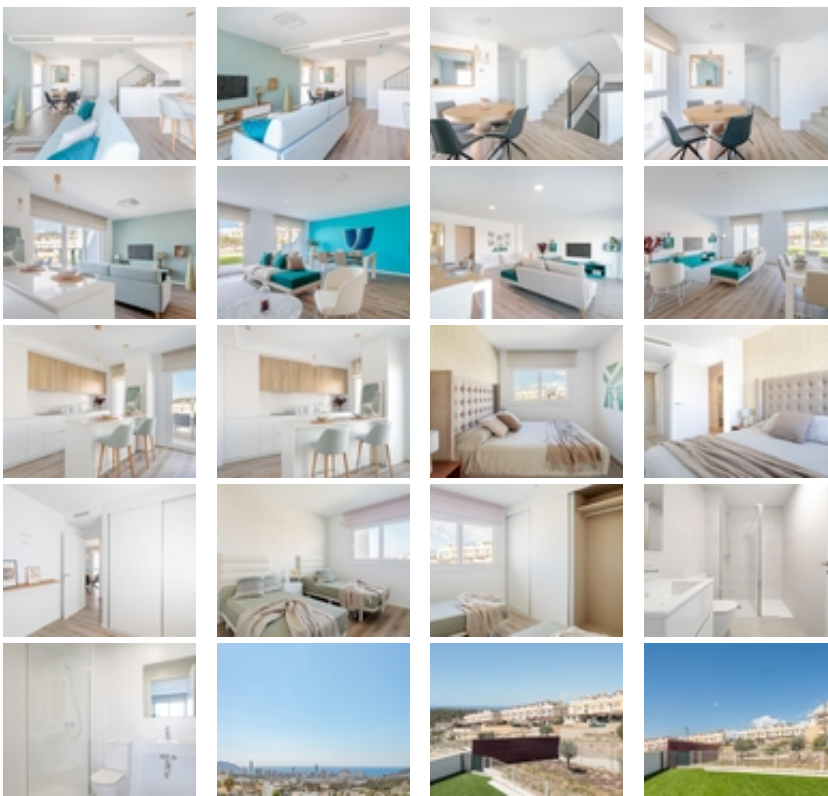

VILLAS PAREADAS DE OBRA NUEVA EN FINESTRAT~~Villas independientes y pareadas de obra nueva en Balcon de Finestrat.~~Preciosos pareados de 3 dormitorios, 2 baños, aseo de invitados, cocina americana con el salón, armarios empotrados, solarium, jardín privado con plaza de garaje.~Instalación de aire acondicionado por conductos (frío/calor).~~El complejo residencial consta de piscina comunitaria para adultos con zona de piscina infantil y solarium, zona de aparcamiento para bicicletas, zona de juegos infantiles embaldosada con pavimento continuo de seguridad.~~~Complejo residencial perfectamente ubicado en un enclave natural de la Costa Blanca y que ofrece increíbles vistas del skyline de Benidorm, la cala de Finestrat y El Puig Campana.~~Benidorm está a sólo cinco minutos en coche de las viviendas y ofrece todos los servicios que pueda necesitar, incluyendo tiendas, bares, restaurantes, supermercados, bancos, farmacias y varios colegios privados internacionales.~~Cerca de las playas de Levante, Poniente y Cala de Finestrat, con más de 6km de longitud que se encuentran entre las mejores de Europa galardonadas por la Unión Europea con Banderas Azules.~~Todos los servicios de ocio como los parques temáticos de Aqua Natura, Terra Mítica, Terra Natura, Aqualandia y Mundomar, los campos de Golf Sierra Cortina y Villaitana, senderismo y escalada en el Puig Campana un marco natural incomparable o disfrutar de los deportes náuticos.~~Distancia al mar 4 km, al aeropuerto 26 km y al golf 1km.~~Complejo situado a 40 minutos del aeropuerto de Alicante.~