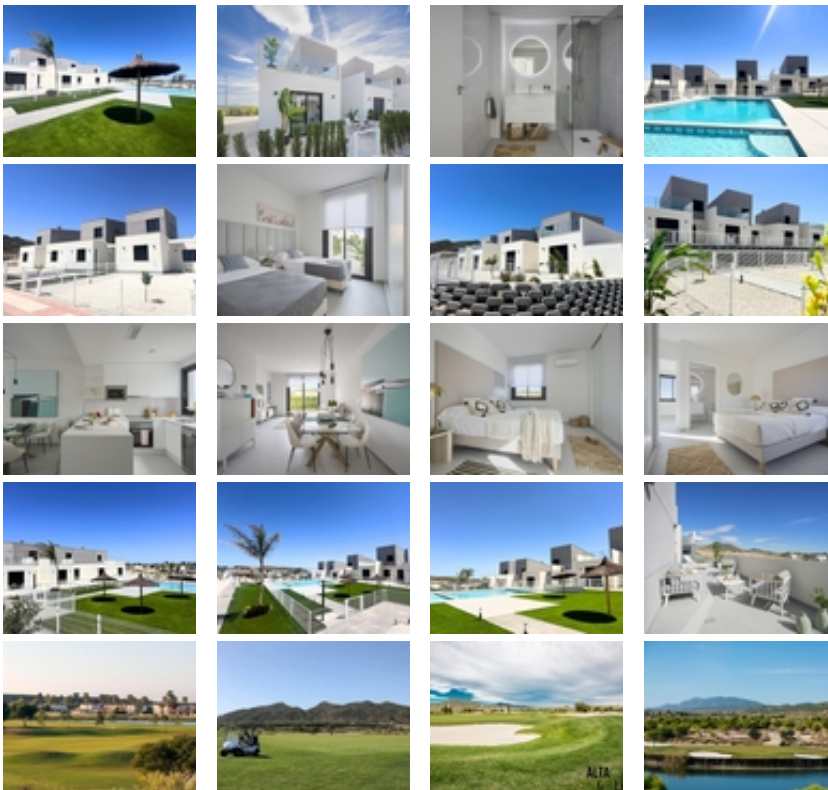

ADOSADOS DE OBRA NUEVA EN ALTAONA GOLF RESORT,
MURCIA~ ~ Residencial de obra nueva de hermosos adosados en