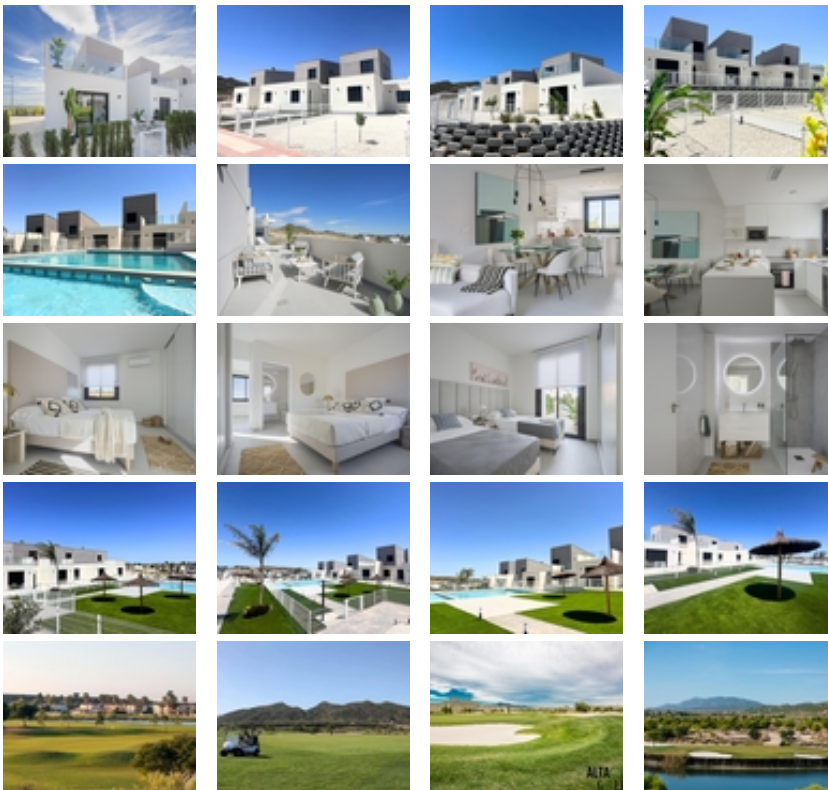

ADOSADOS DE OBRA NUEVA EN ALTAONA GOLF RESORT,
MURCIA~ ~ Residencial de obra nueva de bonitos adosados en