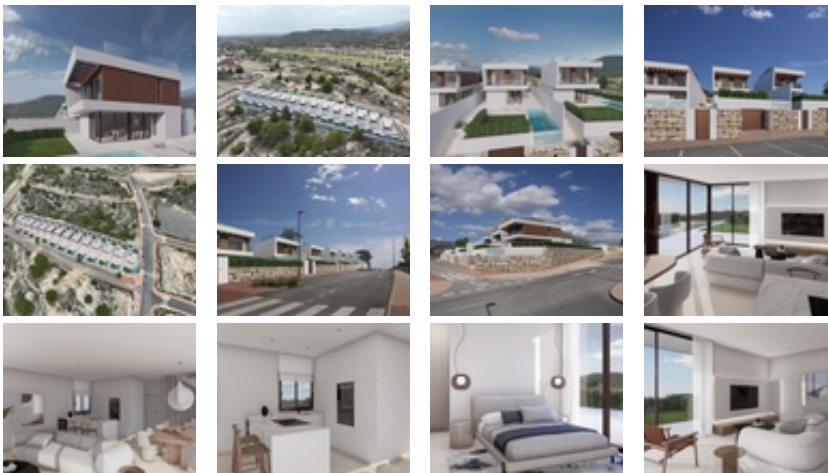

Villas modernas en venta en el corazón de la Costa Blanca, Alicante~~Descubra una impresionante promoción de 14 villas modernas situada en la provincia de Alicante, en la hermosa Costa Blanca. Ubicadas entre Benidorm, Finestrat y la emblemática montaña Puig Campana, estas villas ofrecen impresionantes vistas al mar y están situadas cerca del nuevo campo de golf Puig Campana. A sólo 10 minutos en coche de algunas de las playas más prestigiosas de España, estas propiedades ofrecen un estilo de vida inigualable en un entorno tranquilo pero accesible.~~Ubicación privilegiada cerca de playas y servicios~Estas villas están perfectamente situadas a pocos kilómetros de la bulliciosa ciudad de Benidorm, conocida por su