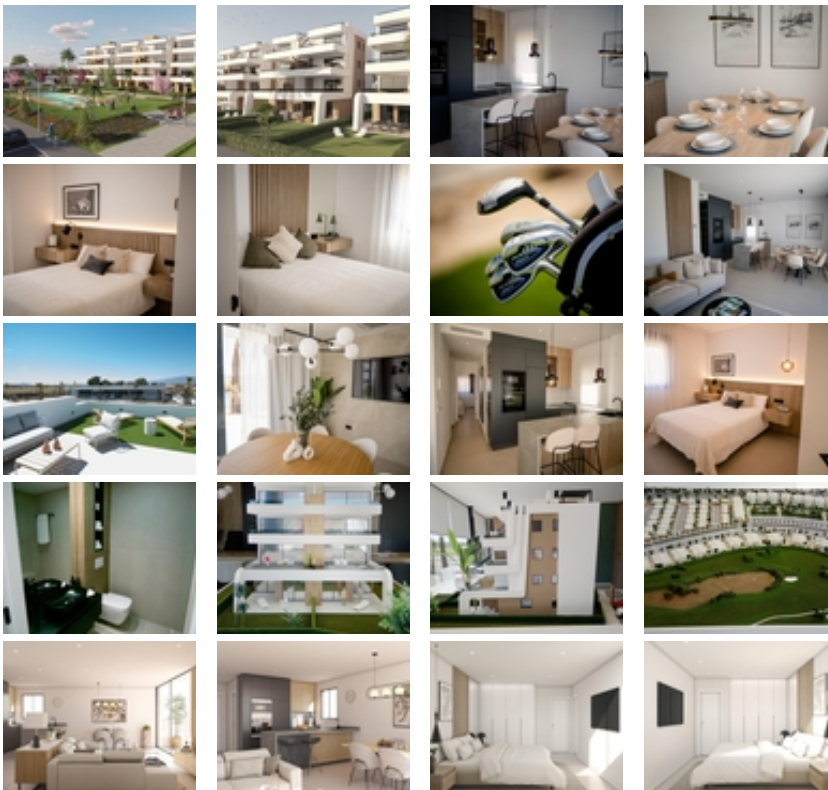

**APARTAMENTOS DE OBRA NUEVA EN EL CAMPO DE GOLF DE CONDADO DE ALHAMA** ~ ~ Complejo residencial de villas y apartamentos de nueva construcción en Condado de Alhama. ~ ~ Los 8 hermosos apartamentos se distribuyen entre planta baja, primera, segunda y tercera, con dos viviendas en cada planta y ascensor para pasar de un nivel a otro. ~ ~ Disponen de varias piscinas comunitarias, plaza de aparcamiento exterior para cada apartamento, trastero y terraza con cocina de verano. ~ ~ Las viviendas de la última planta tienen un solarium. ~ ~ Las dos viviendas de la planta baja tienen 3 dormitorios y 2 baños completos y el resto de las viviendas tienen 2 dormitorios y 2 baños completos también. ~ ~ Las viviendas han sido diseñadas con un estilo contemporáneo y un concepto abierto, compuesto por una cocina equipada y un salón-comedor. ~ ~ ~ La promoción se encuentra en el Condado de Alhama, Murcia, dentro de un complejo turístico de lujo, con zonas deportivas y rodeado de naturaleza, todos los servicios, y varios Campos de Golf. ~ ~ ~ La vivienda cumplirá con los más altos estándares y estará dotada de: ~ Piscinas comunitarias con amplias zonas verdes. ~ Cocina completamente amueblada y equipada con horno y microondas elevados y en columna, nevera y lavavajillas integrados, placa de inducción y campana extractora. ~ Iluminación: en el interior de la vivienda (comedor, cocina, pasillos y baños), así como en las zonas exteriores. ~ Armarios forrados con cajones y estantes. ~ Cuartos de baño totalmente equipados con mueble de lavabo, inodoro suspendido, espejo, ducha mural y mamparas de ducha. ~ Preinstalación de aire acondicionado por conductos. ~ Cocina de verano en las terrazas. ~ Solarium en las plantas superiores. ~ Plaza de aparcamiento exterior con trastero. ~ Ascensor (desde la planta baja hasta la 3ª planta). ~ ~ ~ Condado de Alhama Golf Resort es un fantástico complejo de golf con muchas instalaciones y servicios. Un centro comercial, un centro deportivo, una variedad de bares y restaurantes, supermercados y más de 25 piscinas y jardines comunitarios. ~ ~ Condado de Alhama Golf Resort tiene su propio campo de golf diseñado por Jack Nicklaus y está a sólo 15 minutos de las hermosas playas de Bolnuevo y Mazarrón. ~ Mazarrón tiene más de 35 km de costa, gran parte de la cual es costa virgen. Numerosas playas de la Bahía de Mazarrón han sido galardonadas con la Bandera Azul por su calidad. ~ ~ Condado de Alhama Golf Resort está a sólo 20 minutos del nuevo aeropuerto internacional de Corvera. ~