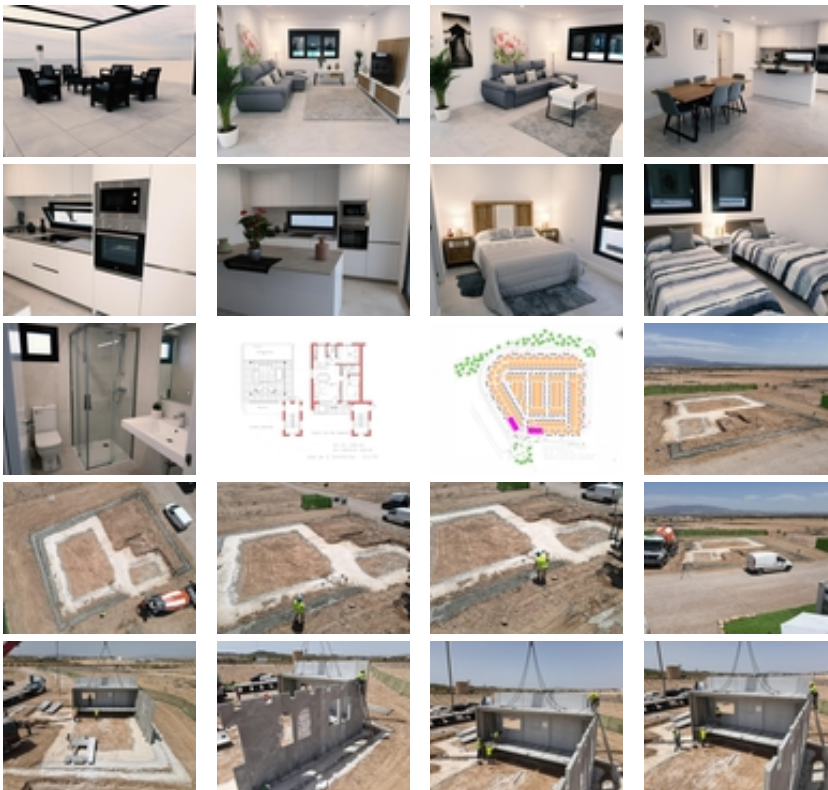

BUNGALOWS DE OBRA NUEVA EN FUENTE ALAMO, MURCIA~~Residencial de obra nueva de bungalows en Fuente Álamo, Murcia.~~Bungalows en planta baja con jardín privado y bungalows en planta alta con solarium privado. ~~Esta ubicación ofrece un entorno natural excepcional, alejado del bullicio de las grandes ciudades y de la presión turística de la costa. Además, nos comprometemos a trabajar desde una perspectiva de desarrollo sostenible, minimizando nuestro impacto medioambiental y maximizando la integración con la comunidad local. Aquí sus sueños de un estilo de vida tranquilo y sostenible se hacen realidad. Imagínese despertarse cada mañana en un entorno natural impresionante, rodeado de paisajes serenos y de la belleza única de la campiña murciana.~~Los proyectos de nueva construcción priorizan la eficiencia energética, el uso de materiales respetuosos con el medio ambiente y la integración armoniosa con el entorno rural. Desde el diseño de la propiedad hasta la planificación del desarrollo para reducir nuestra huella de carbono y promover prácticas responsables en todas las operaciones.~~Desarrollo dando prioridad a la eficiencia energética y la integración comunitaria para crear viviendas de alta calidad en armonía con el entorno natural. ~Pre-instalación de sistema de aire acondicionado por conductos, frío / calor, instalación de máquinas en las opciones.~Sistema de video portero.~Puerta de acceso de seguridad lacada en color, con cerradura y herrajes de seguridad antivandálicos.~Armarios con maletero, forrados interiormente, lacados en blanco.~Muebles de Cocina no incluidos (opcional):-- Posibilidad de cualquier tipo de modificación por parte del cliente.~~ Encimera de piedra.~~ Fregadero de acero inoxidable, con grifería monomando Roca o similar.~~ Placa vitrocerámica, campana extractora y horno eléctrico, de acero inoxidable. Balay o similar.~~Sistema de placas solares fotovoltaicas, con depósito acumulador. Preinstalación de aire acondicionado por conductos, frío/calor, instalación de máquinas en opciones.~Posibilidad de realizar modificaciones en la vivienda, previa valoración aprobada por ambas partes.~~~Fuente Álamo de Murcia es una localidad y municipio de la Región de Murcia, al sur de España. Está situada a 22 km al noroeste de Cartagena y a 35 km al suroeste de Murcia.~~La ciudad se encuentra en la cuenca del Mar Menor, rodeada por las sierras de Algarrobo, Los Gómez, Los Victorias y Carrascoy. El agua de estas montañas fluye hacia abajo en la Rambla de Fuente Álamo y luego en el Mar Menor.~~Fuente Álamo se encuentra a 30 minutos del aeropuerto de Murcia - Corvera.~