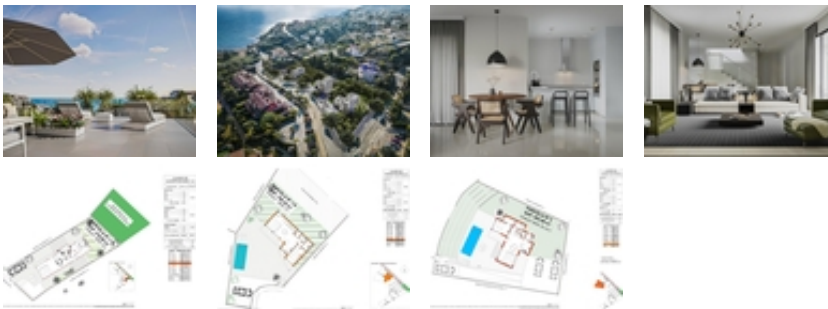

Villas de lujo a medida junto al mar en El Campello, Costa Blanca~~Villas exclusivas de nueva construcción en Venta Lanuza, El Campello~Descubra una oportunidad excepcional de adquirir una villa de lujo totalmente personalizable en Venta Lanuza, una de las zonas más tranquilas y cotizadas de El Campello, en la Costa Blanca. A solo 350 metros del mar Mediterráneo, esta promoción ofrece la combinación perfecta de diseño moderno, belleza natural y comodidad para el día a día, lo que la convierte en el lugar ideal tanto para vivir todo el año como para disfrutar de escapadas vacacionales.~~Villas a medida con acabados de alta gama~Estas exclusivas viviendas están diseñadas para ofrecer comodidad, elegancia y personalización. Elija entre villas de una o dos plantas, con parcelas de entre 316 m² y 803 m² y tres distribuciones diferentes disponibles. Las características principales incluyen:~~Amplio salón de 51 m² con grandes ventanales que permiten la entrada de luz natural y la comunicación entre el interior y el exterior~Tres dormitorios de aproximadamente 15 m² cada