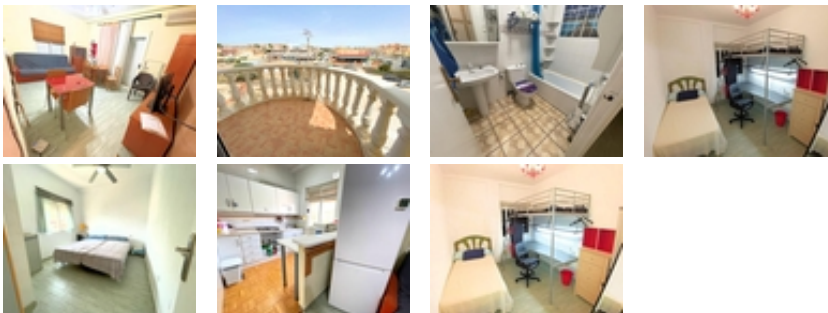

Gran oferta de piso de 63 m2 en una segunda y ultima planta esquina con ventanas al exterior, compuesto por 2 dormitorios dobles, 1 baño, cocina americana, situado en la urbanización las Filipinas, Orihuela Costa, en un entorno rodeado de zonas verdes, entre los campos de golf de Villamartín y las Ramblas de Campoamor y cerca de centros comerciales y todos los servicios, muy cerca del Mercadona, bancos, farmacias, bares tiendas, etc..~~~~~