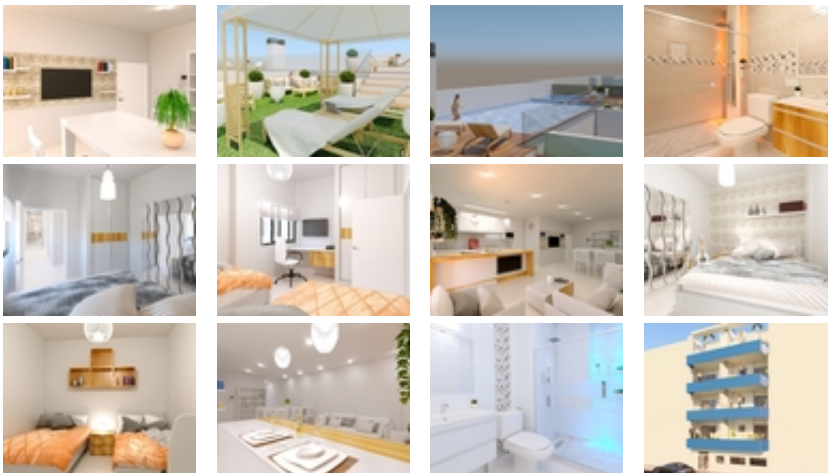

Edificio Escandinavia se encuentra en Torrevieja, justo en la playa de El Cura, la playa más famosa de Torrevieja. En la primera línea, las propiedades están ubicadas a pocos metros del paseo marítimo con kilómetros de playas, bares, restaurantes y pubs donde podrá disfrutar de todos los servicios que ofrece esta ciudad.

Este edificio está dividido en dos bloques, los clientes pueden optar por

2 o 3 dormitorios. Todas las casas tienen terrazas y los áticos también tienen un solárium privado. En el solarium, los propietarios disponen de zona de ocio con piscina y barbacoa.