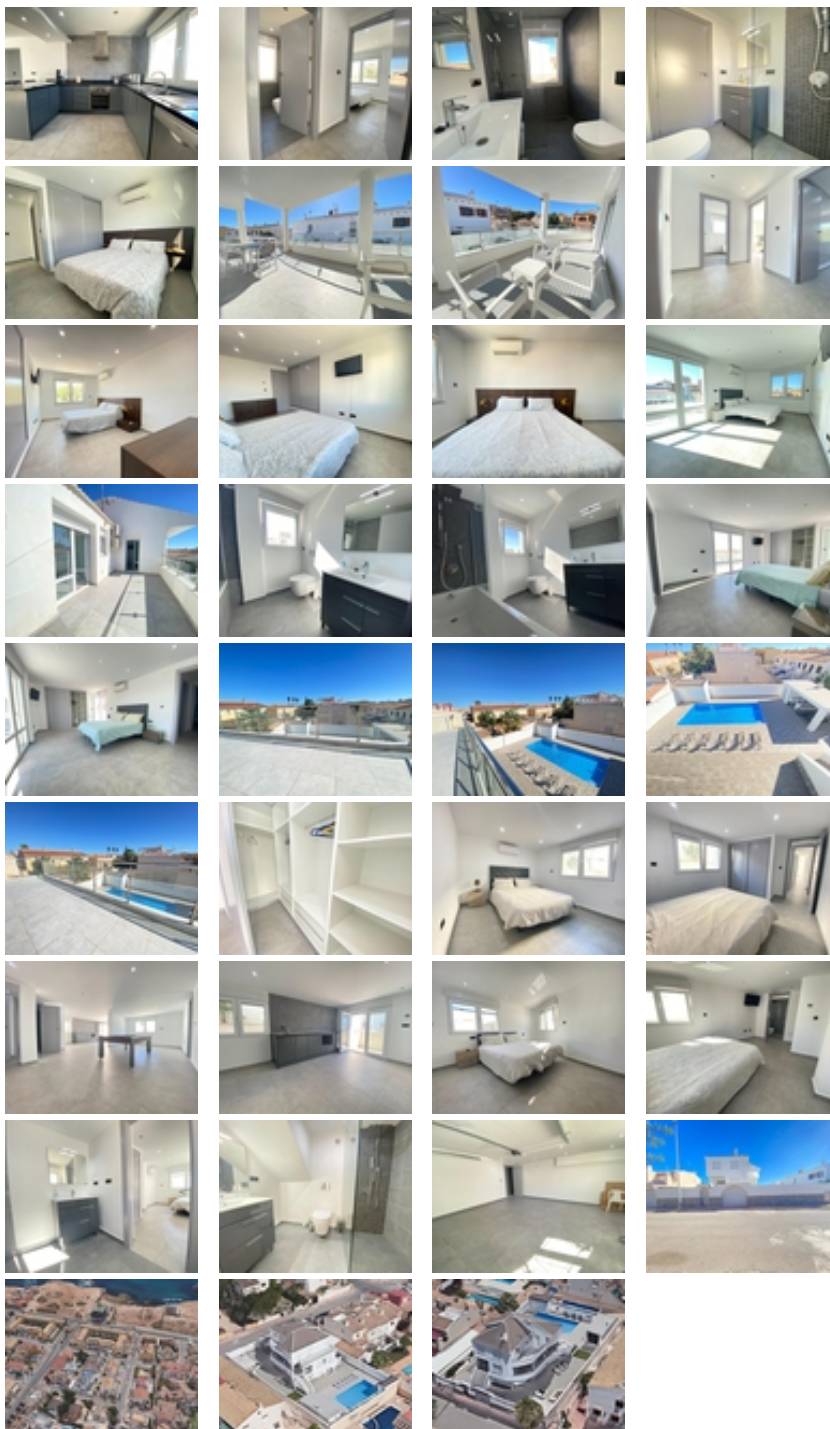

Este particular chalet, cuenta con los mejores acabados del mercado. Se distribuye en 3 plantas muy independientes, garaje doble y una parcela de 750 metros cuadrados, enlosada y con área de jardín. El exterior esta construido para poder disfrutar de toda la parcela, dispone también de gran cenador con cocina exterior y baño, así como zona de comida y varios trasteros. ~~Consta de 6 grandes dormitorios y 5 baños. Y su distribución es la siguiente:~~Planta principal, hall de entrada con acceso a planta baja y planta superior, dispone de cuarto de lavado, amplio salón comedor con grandes ventanales que dan acceso a la gran terraza principal y soleada. Cocina tipo abierto con todos los electrodomésticos, encimera silestone con gran zona tipo bar. ~~Planta baja, garaje doble con acceso directo a amplio salón de juegos, cocina, baño completo y dormitorio doble con otro baño en suite. También dispone de acceso directo a la piscina. ~~Planta